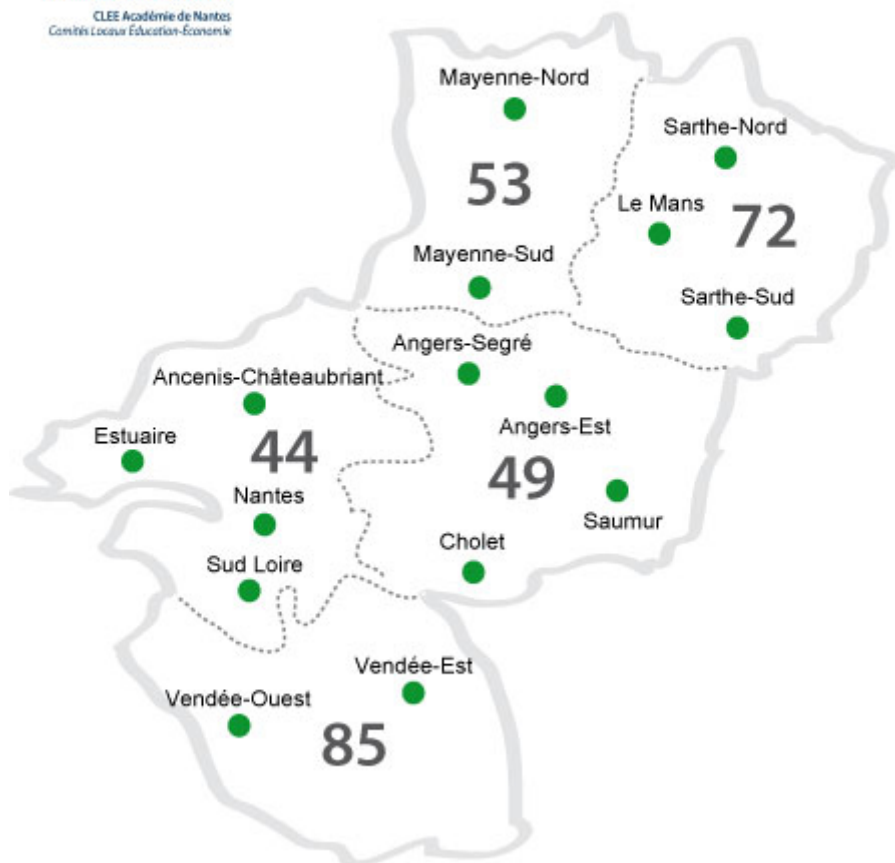

Les Comités Locaux Éducation-Économie

Les CLEE s'inscrivent dans le champ de la relation Éducation-Économie.

Outils de liaison entre les entreprises, les établissements scolaires et les acteurs économiques de proximité, les CLEE ont vocation à accentuer la visibilité des échanges entre l'École et le monde économique. Ils assurent et structurent les actions en s'appuyant sur les dispositifs locaux existants.

Les CLEE participent au traitement des sujets d'orientation, de formation et d'insertion propres aux bassins de formation et d'emploi. Ils constituent une force de réflexion, de propositions et d'actions au plus près des acteurs locaux.

Cartographie des CLEE

Pour contacter un CLEE, cliquer sur le point correspondant ou utiliser la liste.

Dans cette rubrique

- [Tribune Éducation-Économie](#)
- [Pôle Relation Éducation-Économie \(R.E.E\)](#)
- [Partenariats avec le monde économique](#)
- [Conseillers entreprises pour l'École](#)
- **[Comités Locaux Éducation-Économie](#)**
- [Évènements de la R.E.E](#)
- [Concours École-Entreprise](#)
- [Établissements et labels](#)

- [Loire-Atlantique](#)
 - [Ancenis Châteaubriant](#)
 - [Estuaire](#)
 - [Nantes](#)
 - [Sud Loire](#)

- [Maine-et-Loire](#)
 - [Angers Est](#)
 - [Angers Segré](#)
 - [Cholet](#)
 - [Saumur](#)

- [Mayenne](#)
 - [Mayenne Nord](#)
 - [Mayenne Sud](#)