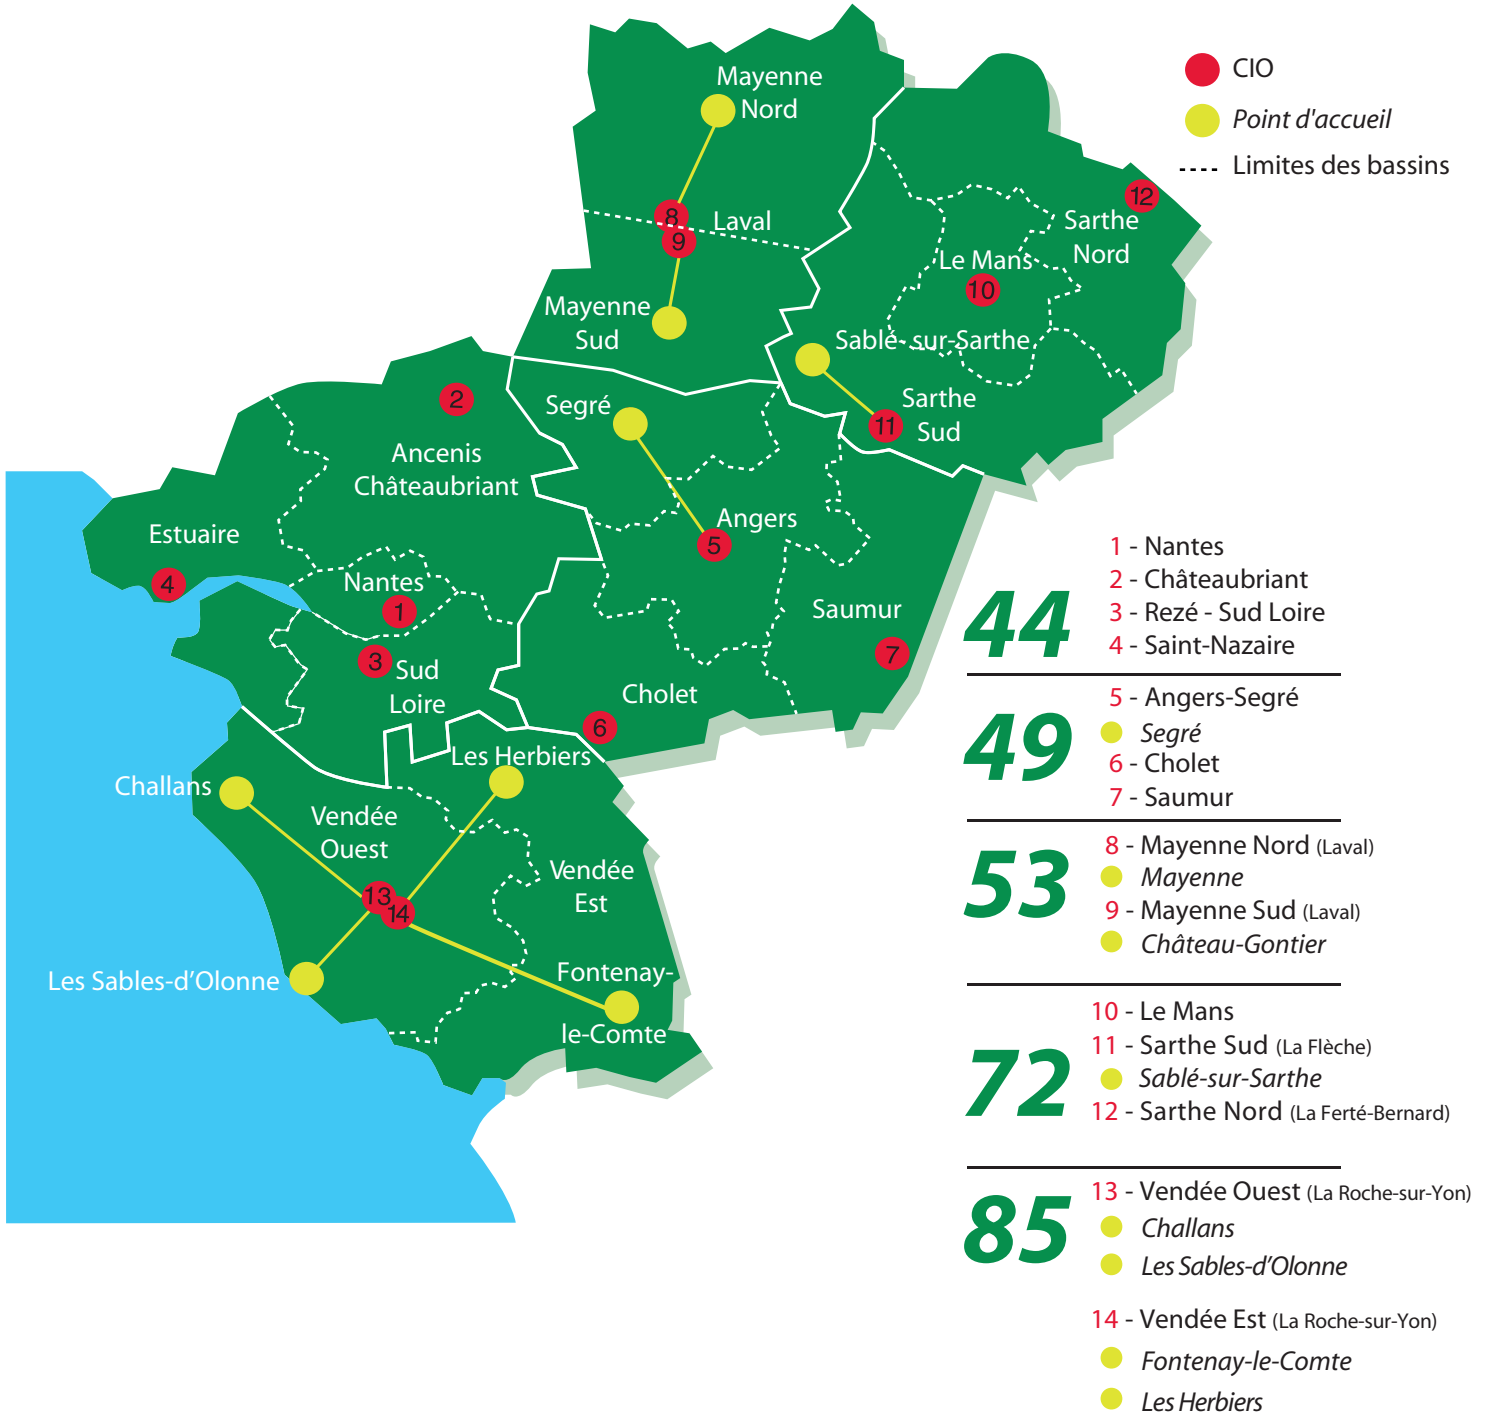

Académie de Nantes

Carte des CIO et des bassins d'éducation

44

49

53

72

85