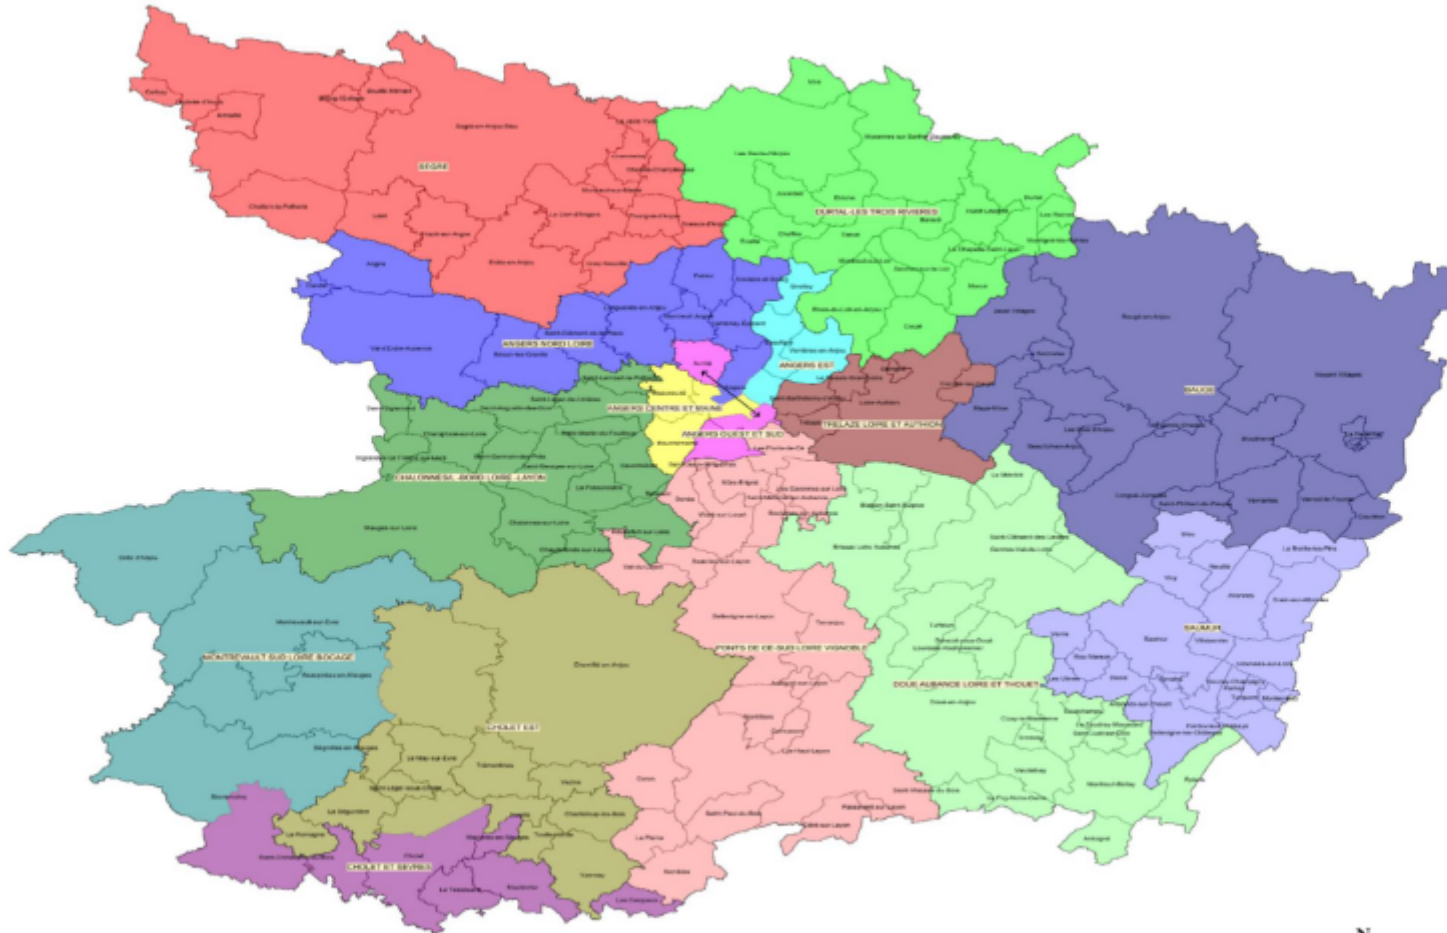

# Circonscriptions du 1er degré de Maine-et-Loire

Rentrée 2024

Circonscription
ANGERS CENTRE ET MAINE
ANGERS EST
ANGERS NORD LOIRE
ANGERS OUEST ET SUD
BAUGÉ
CHALONNES/L - BORD LOIRE - LAYON
CHOLET EST
CHOLET ET SEVRES
DOUÉ AUBANCE LOIRE ET THOUET
DURTAL - LES TROIS RIVIERES
MONTREVAULT SUD LOIRE BOCAGE
PONTS DE CE-SUD LOIRE VIGNOBLE
SALUMUR
SEGRE
TRELAZE LOIRE ET AUTHION