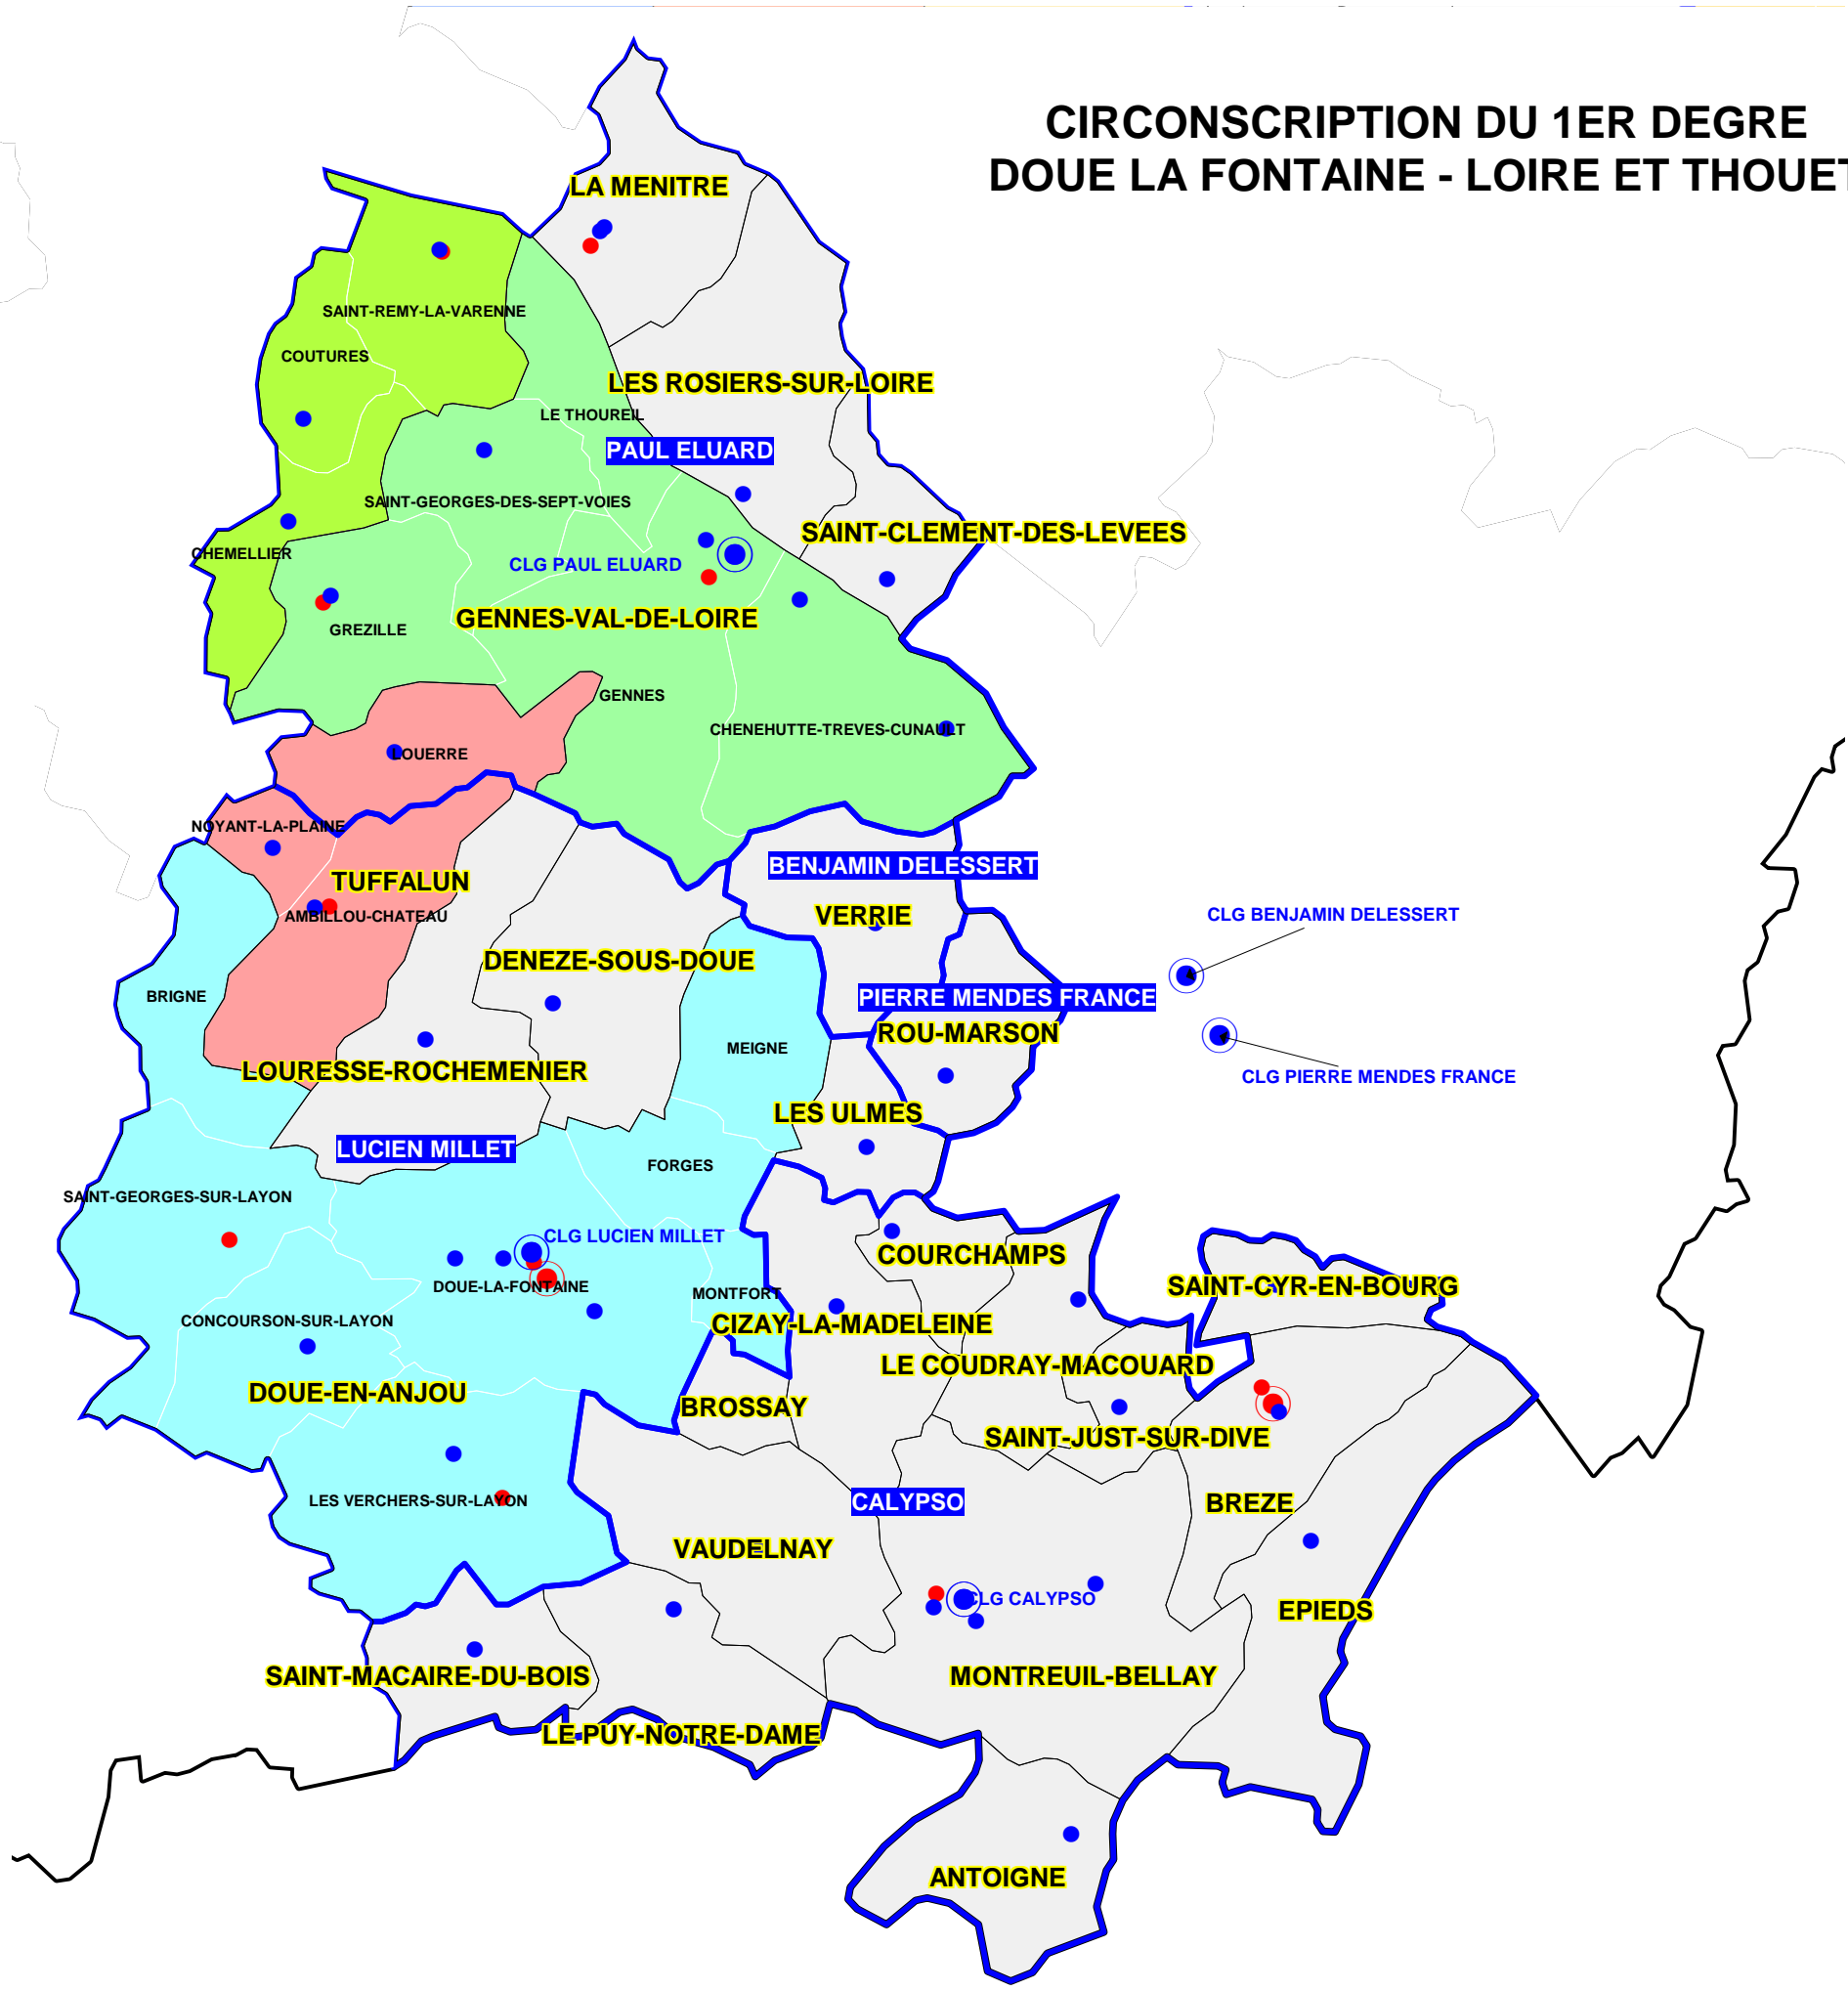

CIRCONSCRIPTION DU 1ER DEGRE CHOLET EST

CIRCONSCRIPTION DU 1ER DEGRE MONTREVAULT - SUD LOIRE BOCAGE

- école publique
- collège public
- école privée
- collège privé

 **SECTEUR DE COLLÈGE**

CIRCONSCRIPTION DU 1ER DEGRE LES PONTS DE CE - SUD LOIRE VIGNOBLES

CIRCONSCRIPTION DU 1ER DEGRE TRELAZE - LOIRE - AUBANCE

● CLG VALLEE DU LOIR

- école publique
- collège public
- école privée
- collège privé

SECTEUR DE COLLÈGE

CIRCONSCRIPTION DU 1ER DEGRE DOUE LA FONTAINE - LOIRE ET THOUET

- école publique
- (with circle) collège public
- école privée
- (with circle) collège privé

SECTEUR DE COLLÈGE

CIRCONSCRIPTION DU 1ER DEGRE SAUMUR

- école publique
- collège public
- école privée
- collège privé