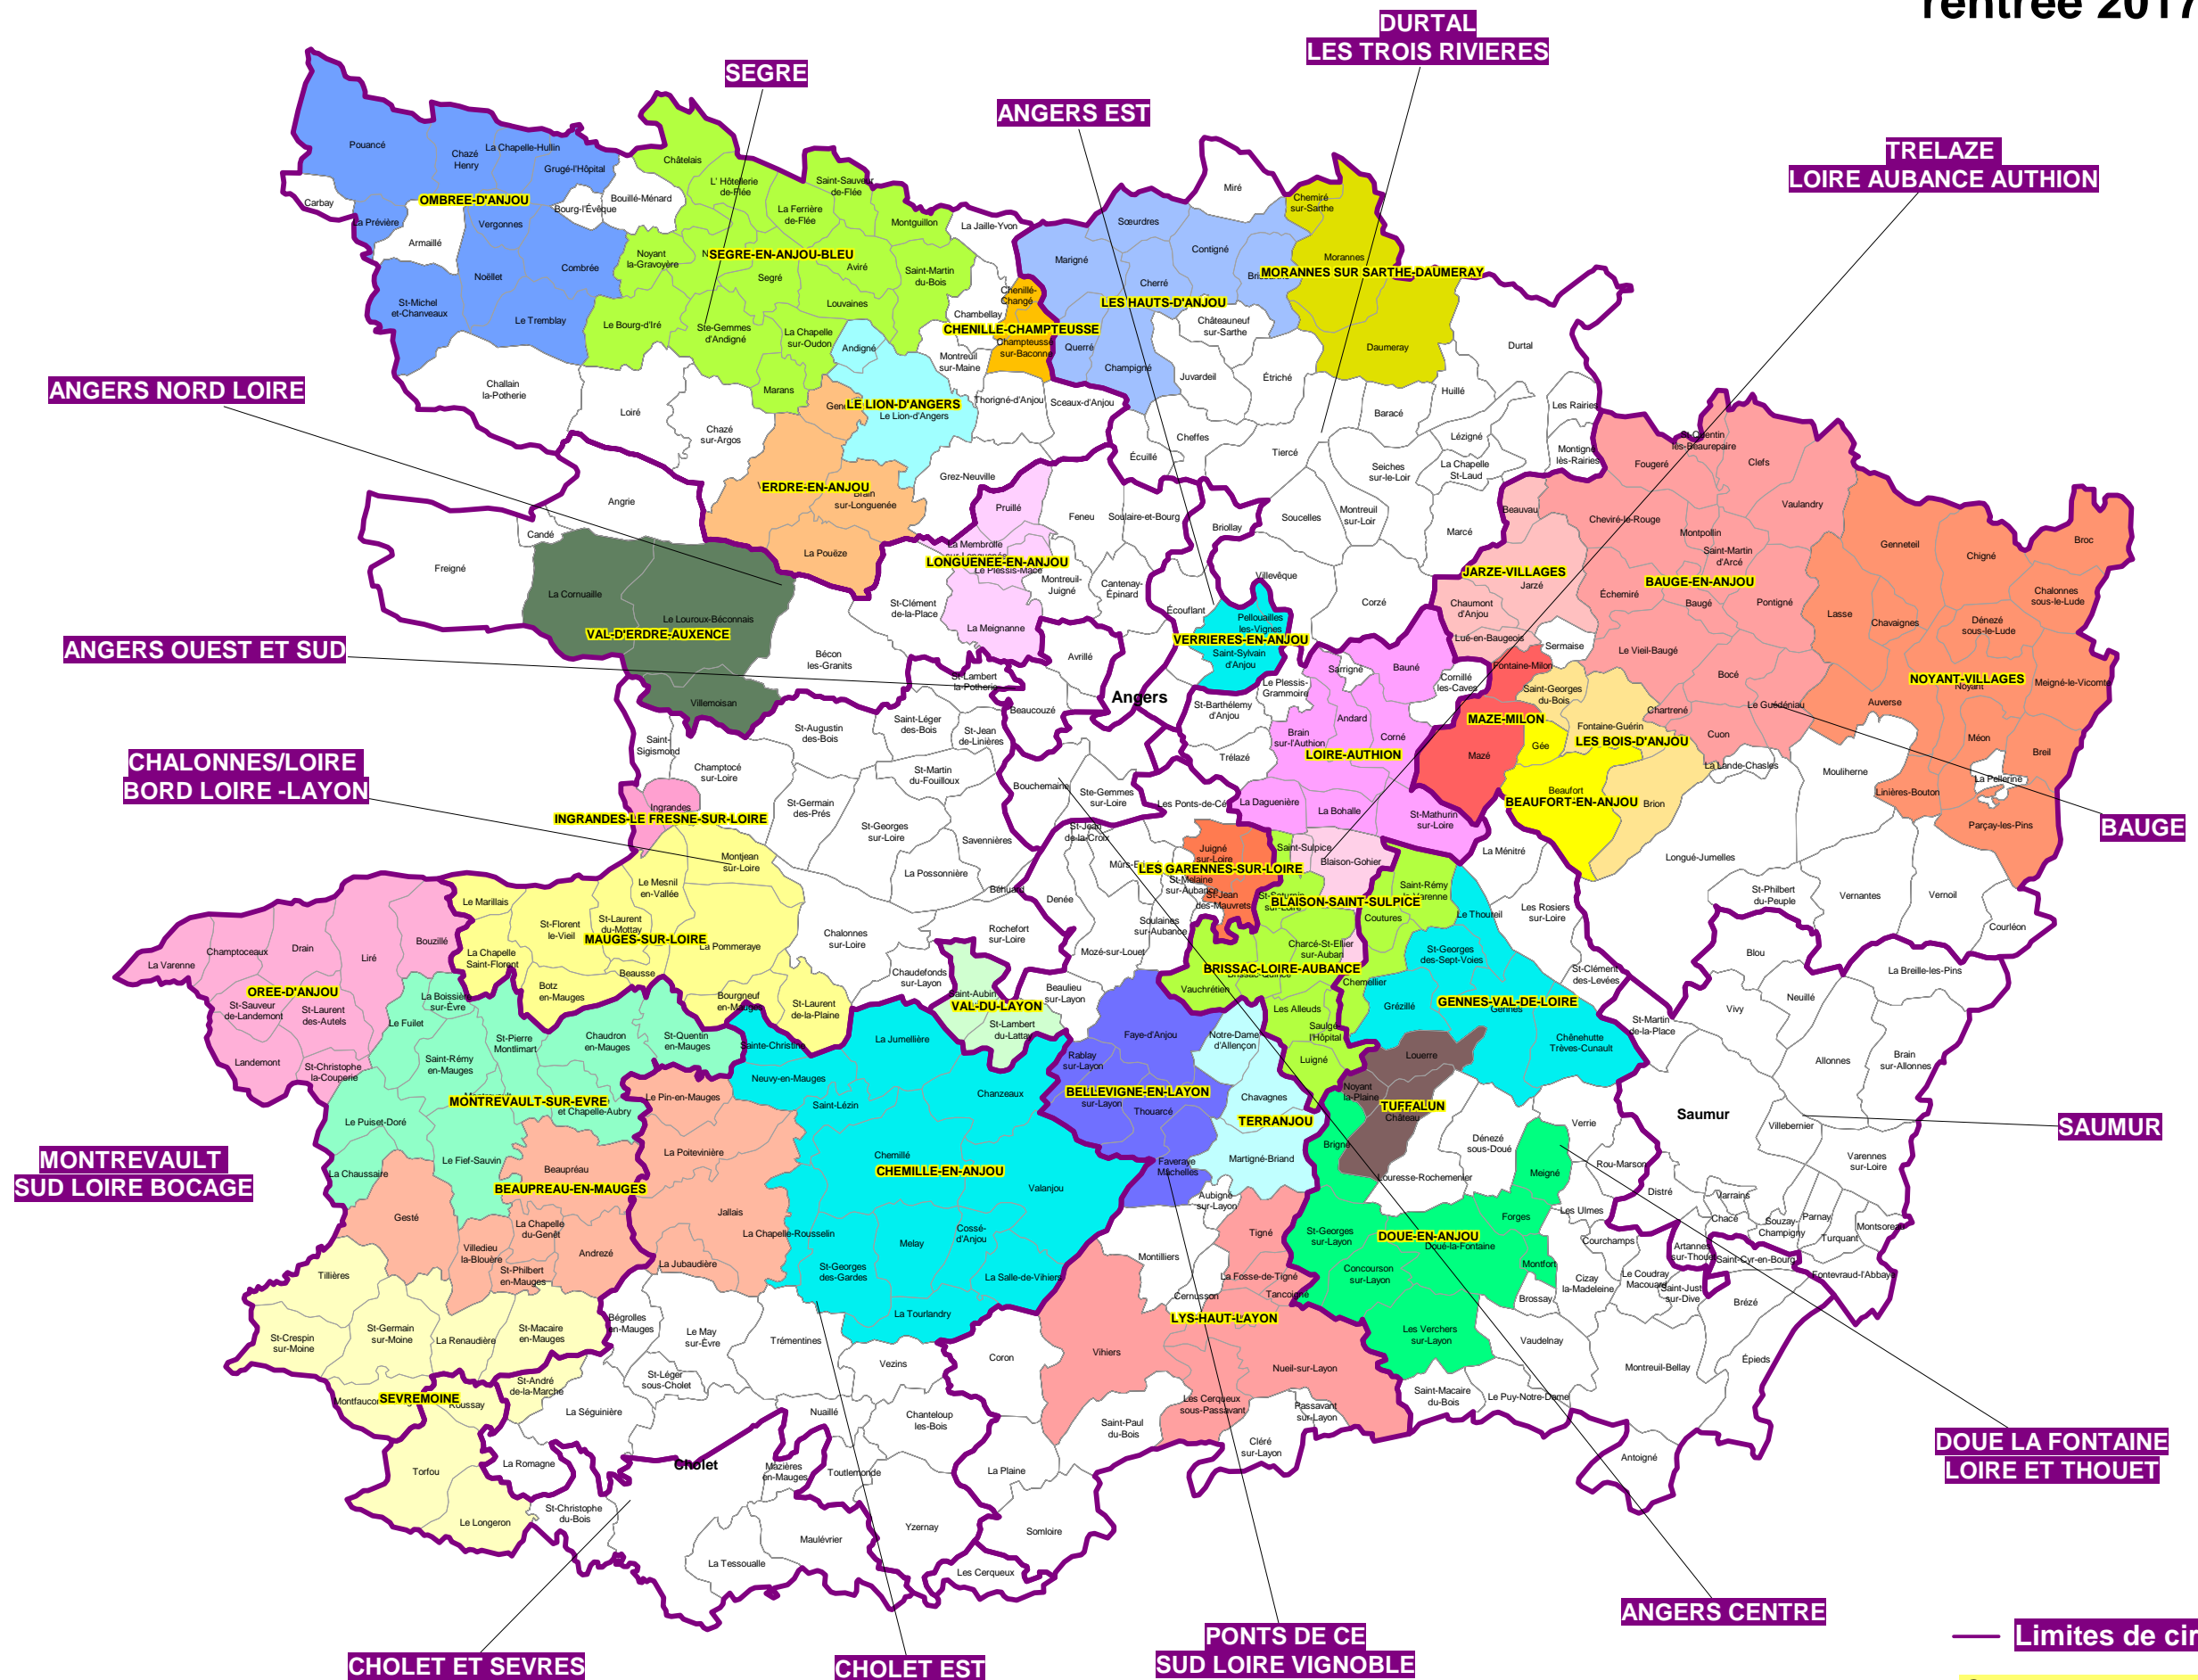

Circonscriptions du 1er degré rentrée 2017

CIRCONSCRIPTION DU 1ER DEGRE ANGERS CENTRE

- école publique
- collège public
- école privée
- collège privé
- SECTEUR DE COLLÈGE

CIRCONSCRIPTION DU 1ER DEGRE ANGERS EST

CIRCONSCRIPTION DU 1ER DEGRE ANGERS OUEST ET SUD

CIRCONSCRIPTION DU 1ER DEGRE ANGERS NORD LOIRE

- école publique
- collège public
- école privée
- collège privé
- ▭ SECTEUR DE COLLÈGE

CIRCONSCRIPTION DU 1ER DEGRE CHALONNES SUR LOIRE - BORDS DE LOIRE - LAYON

CIRCONSCRIPTION DU 1ER DEGRE CHOLET EST

CIRCONSCRIPTION DU 1ER DEGRE MONTREVAULT - SUD LOIRE BOCAGE

- école publique
- collège public
- école privée
- collège privé

 **SECTEUR DE COLLÈGE**

CIRCONSCRIPTION DU 1ER DEGRE LES PONTS DE CE - SUD LOIRE VIGNOBLES