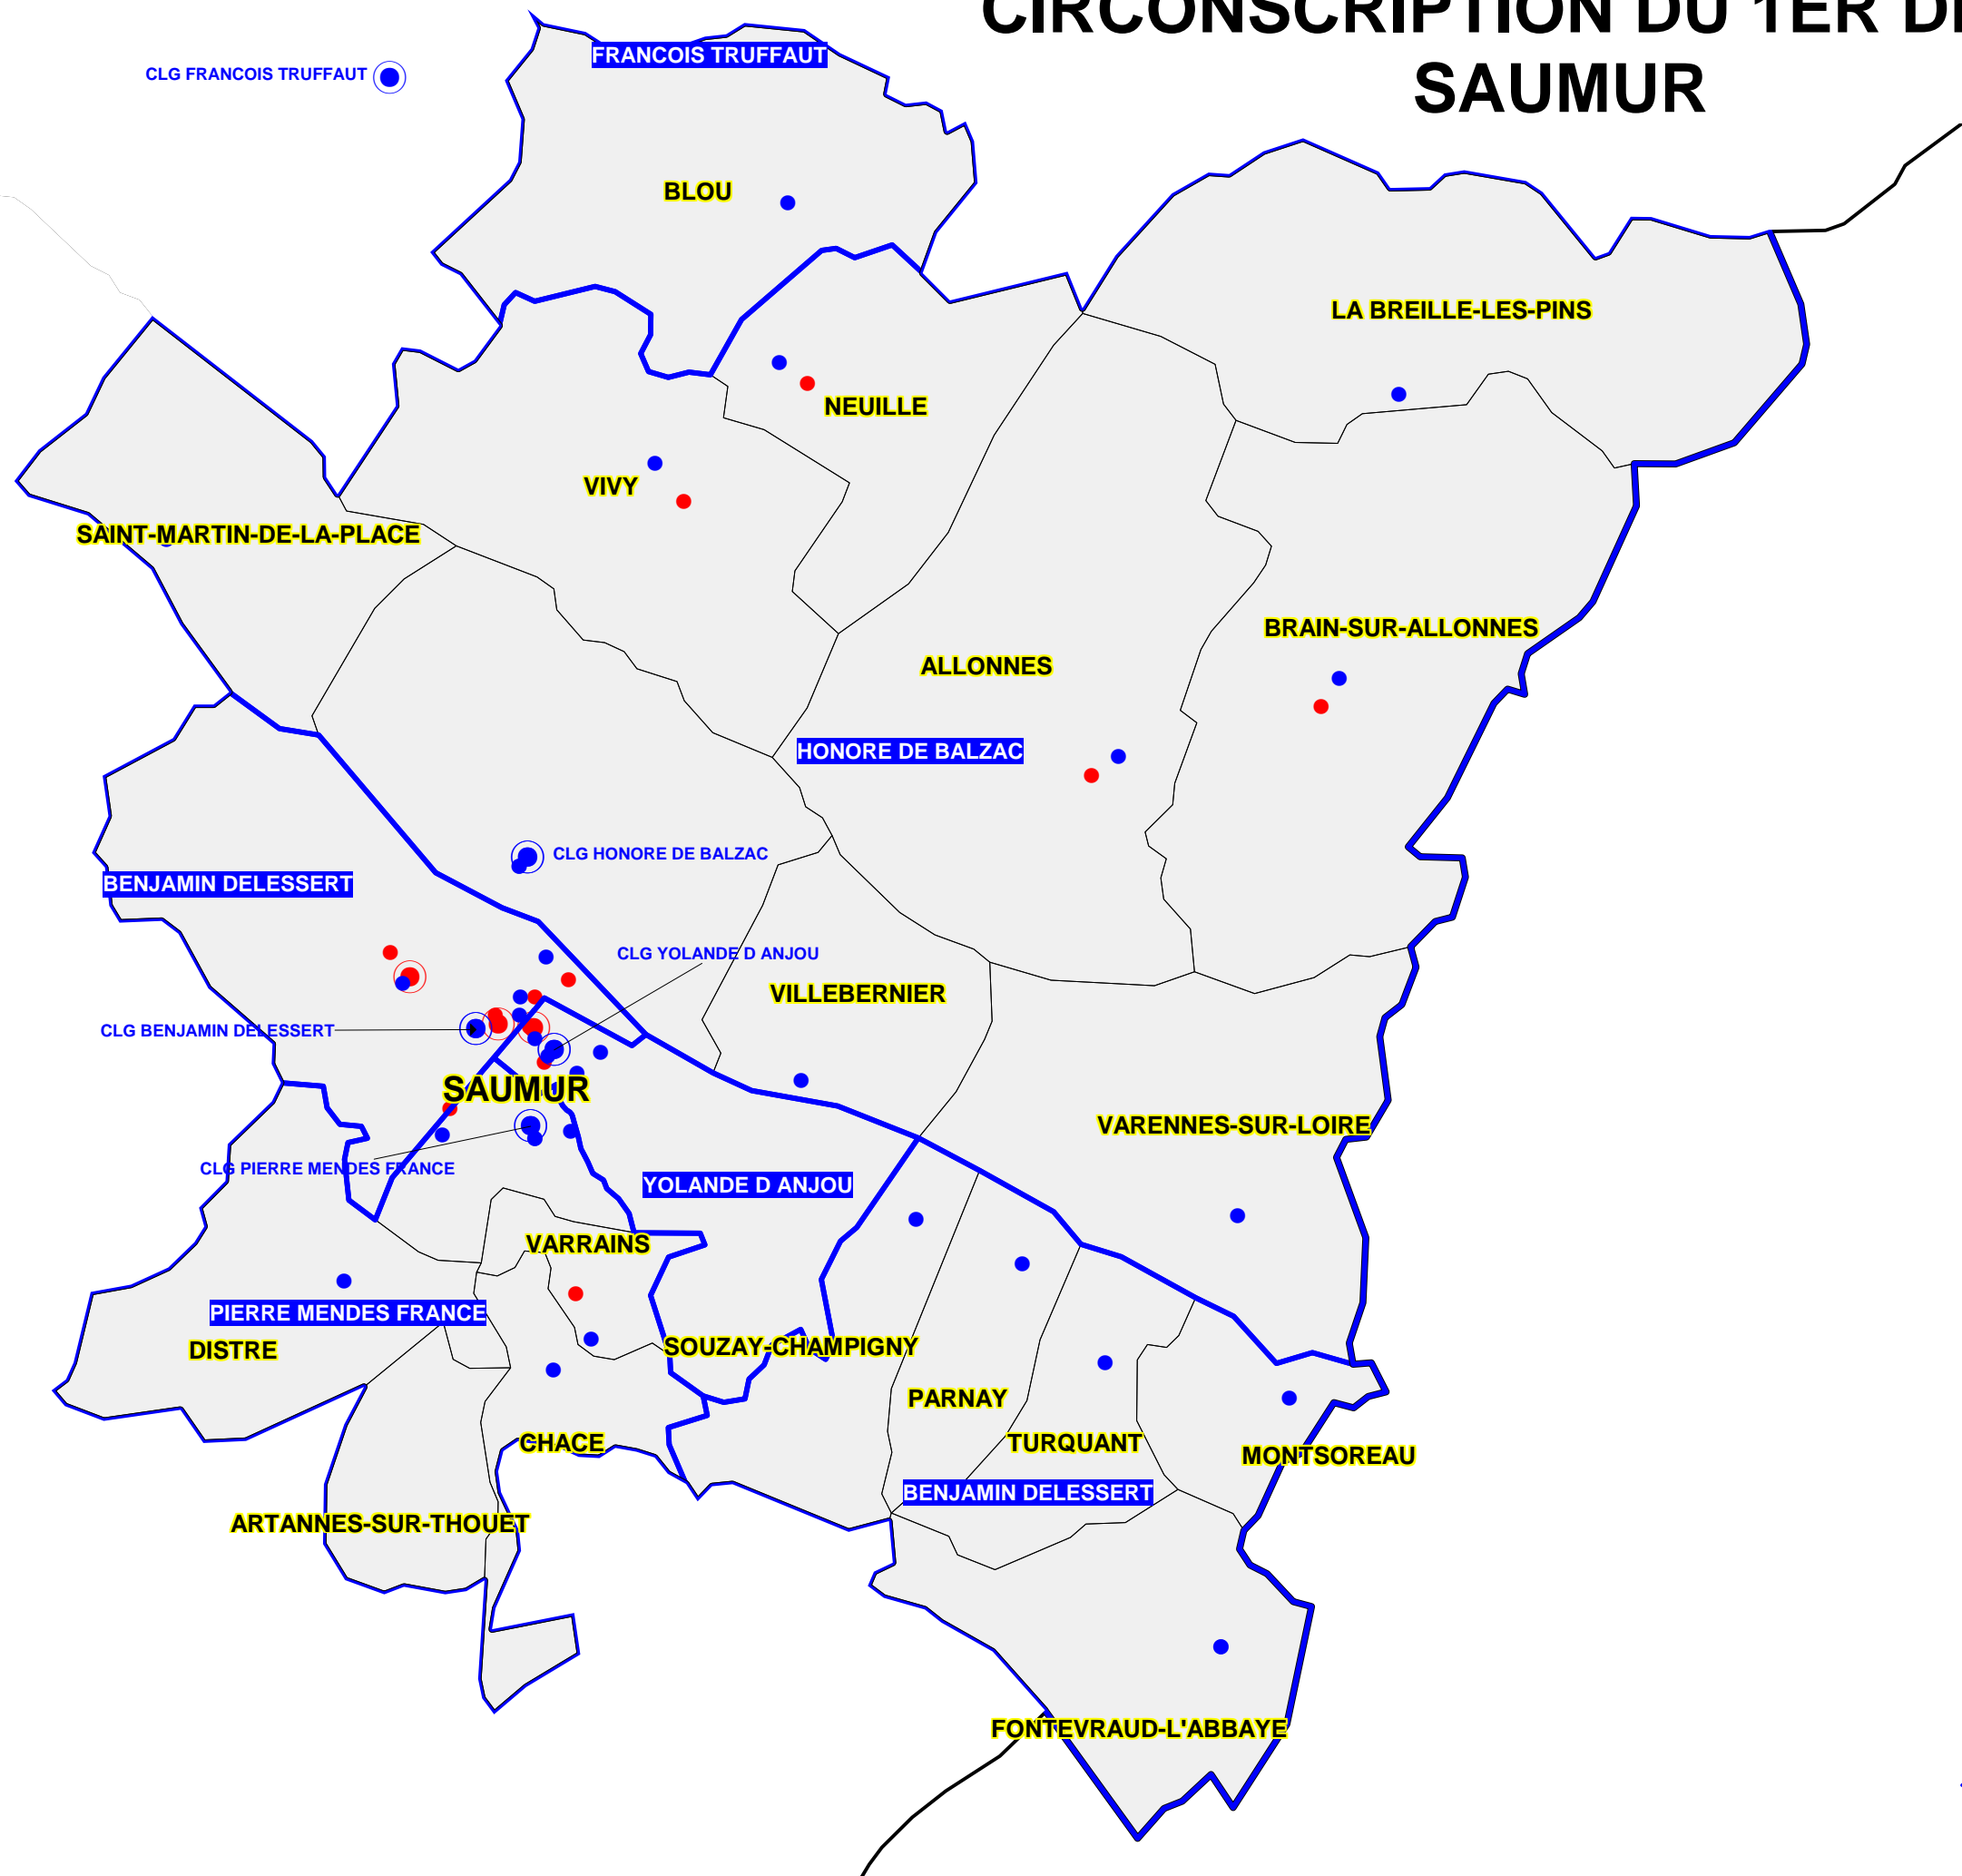

CIRCONSCRIPTION DU 1ER DEGRE CHOLET EST

CIRCONSCRIPTION DU 1ER DEGRE MONTREVAULT - SUD LOIRE BOCAGE

- école publique
- collège public
- école privée
- collège privé

 **SECTEUR DE COLLÈGE**

CIRCONSCRIPTION DU 1ER DEGRE LES PONTS DE CE - SUD LOIRE VIGNOBLES

CIRCONSCRIPTION DU 1ER DEGRE TRELAZE - LOIRE - AUBANCE

● CLG VALLEE DU LOIR

- école publique
- collège public
- école privée
- collège privé

SECTEUR DE COLLÈGE

CIRCONSCRIPTION DU 1ER DEGRE DOUE LA FONTAINE - LOIRE ET THOUET

- école publique
- (with circle) collège public
- école privée
- (with circle) collège privé

SECTEUR DE COLLÈGE

CIRCONSCRIPTION DU 1ER DEGRE SAUMUR

- école publique
- collège public
- école privée
- collège privé