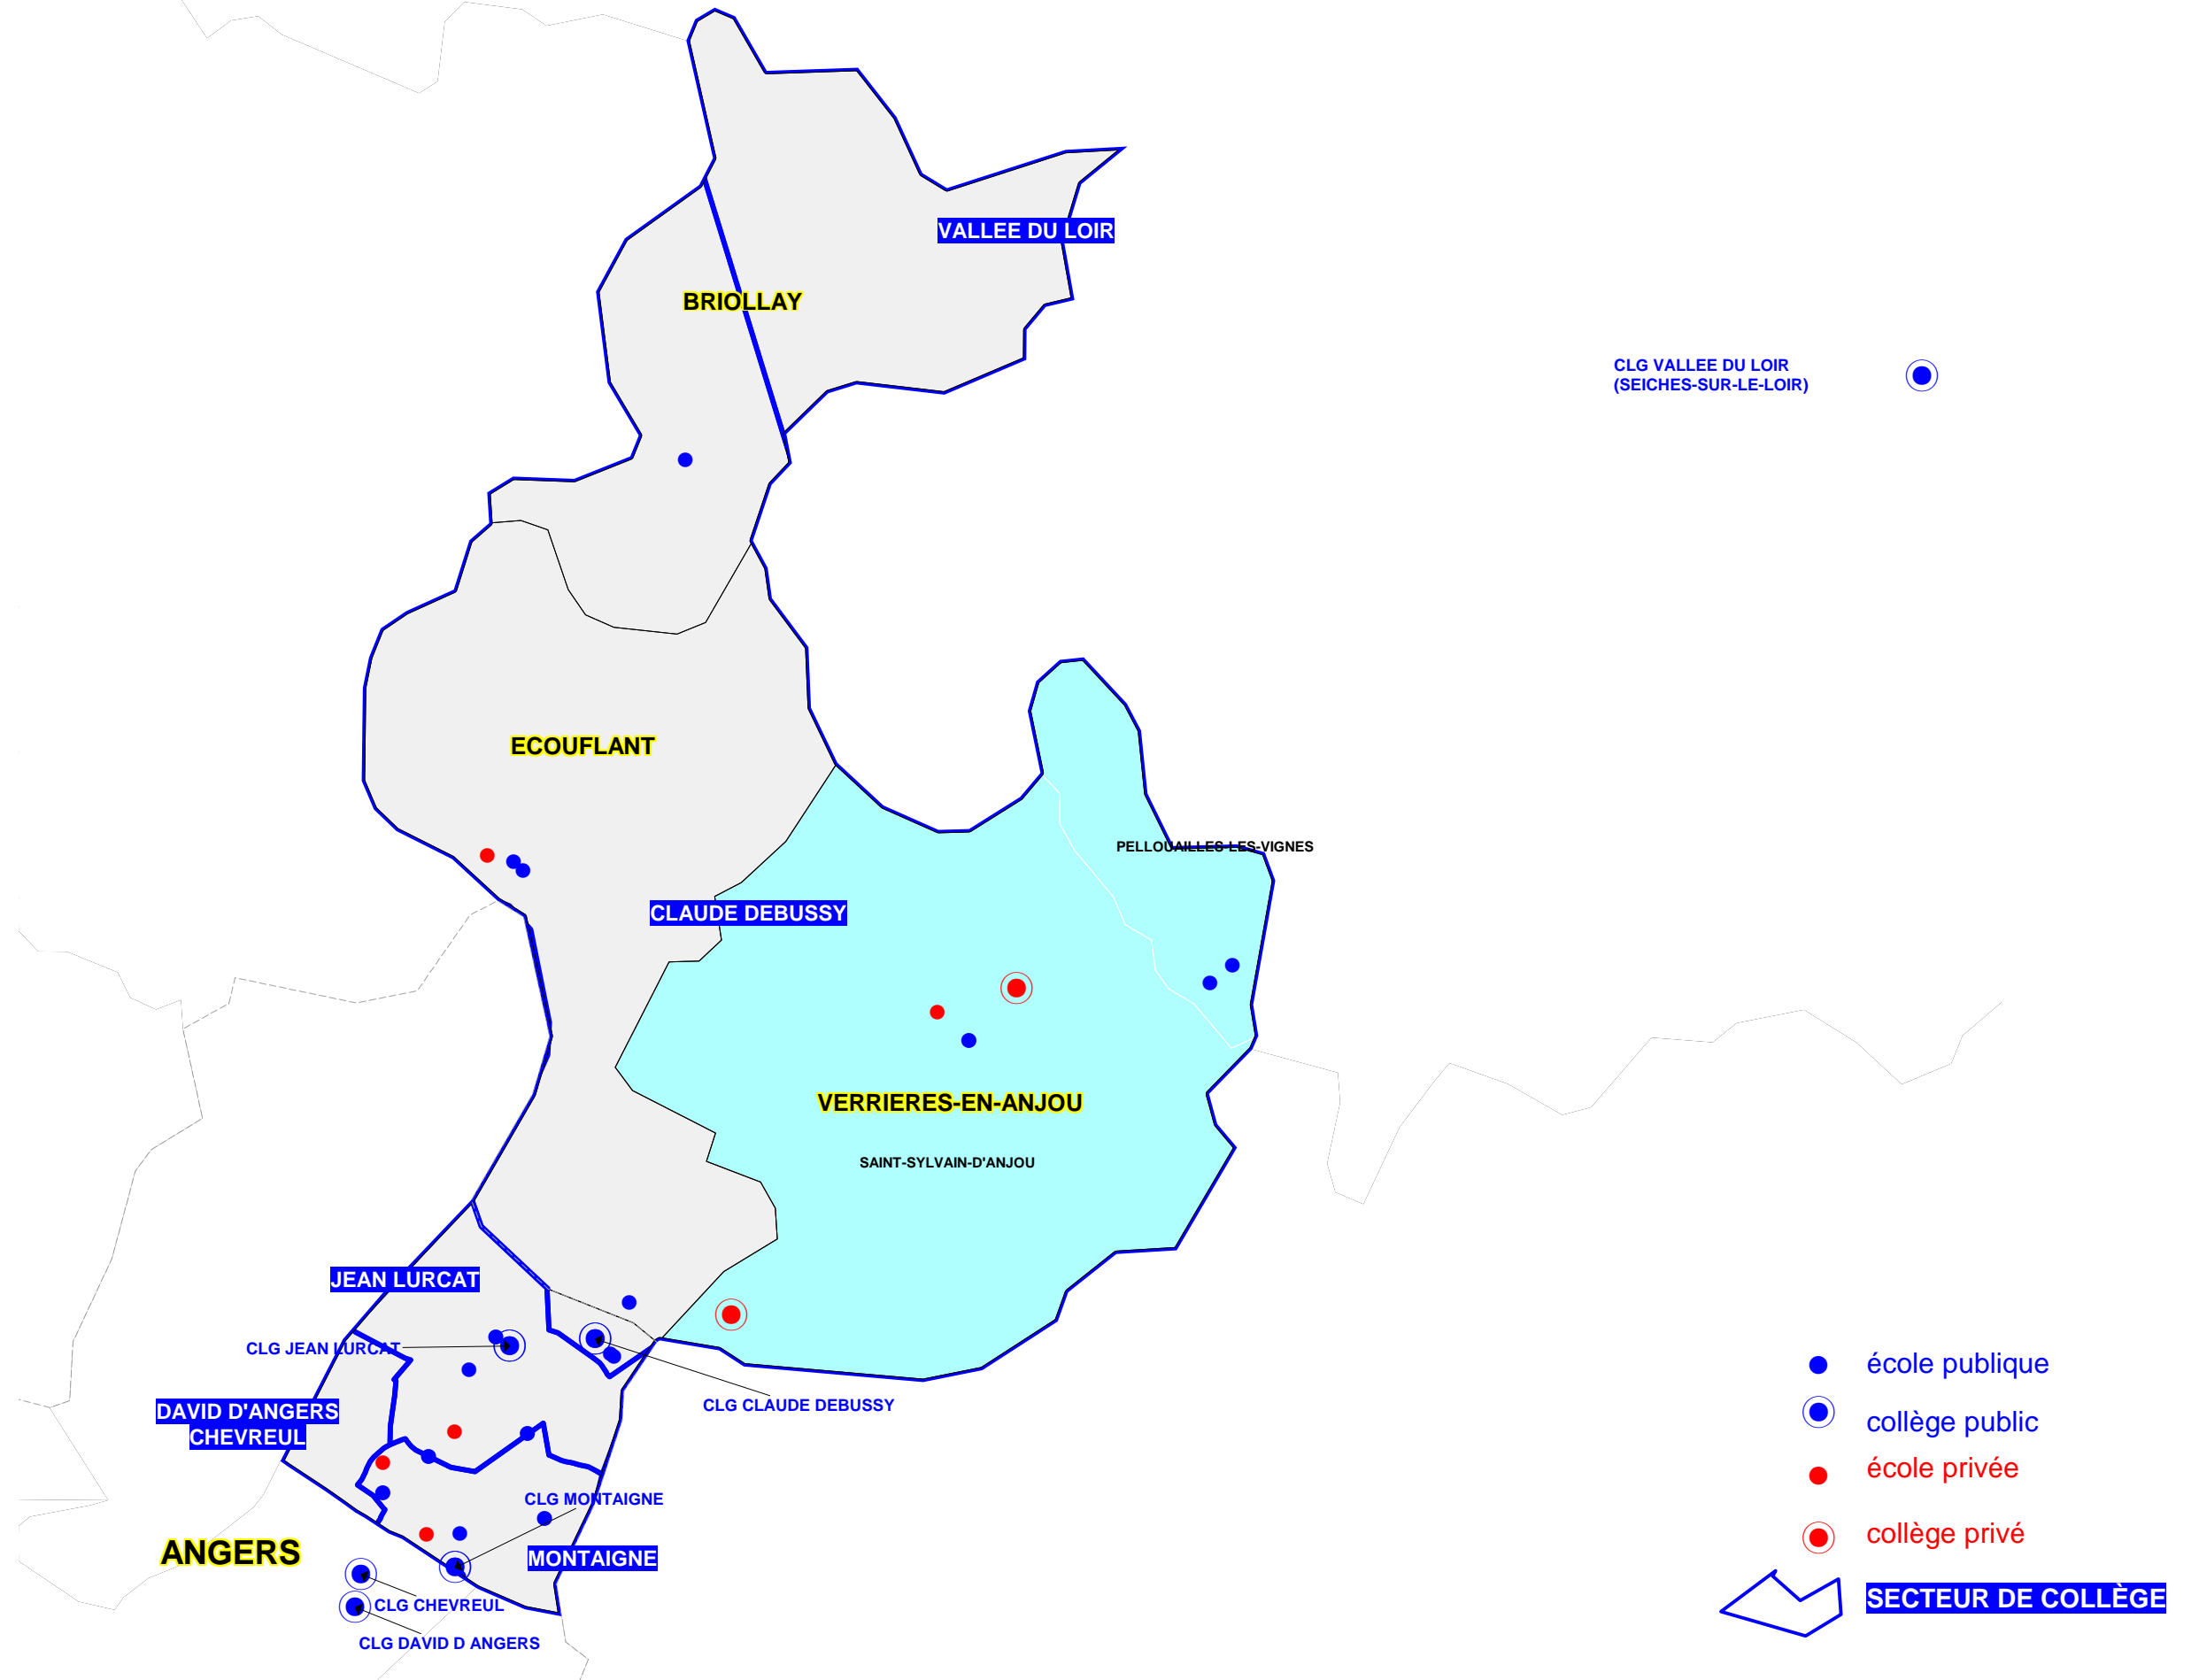

Circonscriptions du 1er degré rentrée 2017

CIRCONSCRIPTION DU 1ER DEGRE ANGERS CENTRE

- école publique
- collège public
- école privée
- collège privé
- SECTEUR DE COLLÈGE

CIRCONSCRIPTION DU 1ER DEGRE ANGERS EST

CIRCONSCRIPTION DU 1ER DEGRE ANGERS OUEST ET SUD

CIRCONSCRIPTION DU 1ER DEGRE ANGERS NORD LOIRE

- école publique
- collège public
- école privée
- collège privé
- ▭ SECTEUR DE COLLÈGE

CIRCONSCRIPTION DU 1ER DEGRE CHALONNES SUR LOIRE - BORDS DE LOIRE - LAYON

CIRCONSCRIPTION DU 1ER DEGRE CHOLET EST

CIRCONSCRIPTION DU 1ER DEGRE MONTREVAULT - SUD LOIRE BOCAGE

- école publique
- collège public
- école privée
- collège privé

 **SECTEUR DE COLLÈGE**

CIRCONSCRIPTION DU 1ER DEGRE LES PONTS DE CE - SUD LOIRE VIGNOBLES

CIRCONSCRIPTION DU 1ER DEGRE TRELAZE - LOIRE - AUBANCE

● CLG VALLEE DU LOIR

- école publique
- collège public
- école privée
- collège privé

SECTEUR DE COLLÈGE

CIRCONSCRIPTION DU 1ER DEGRE DOUE LA FONTAINE - LOIRE ET THOUET