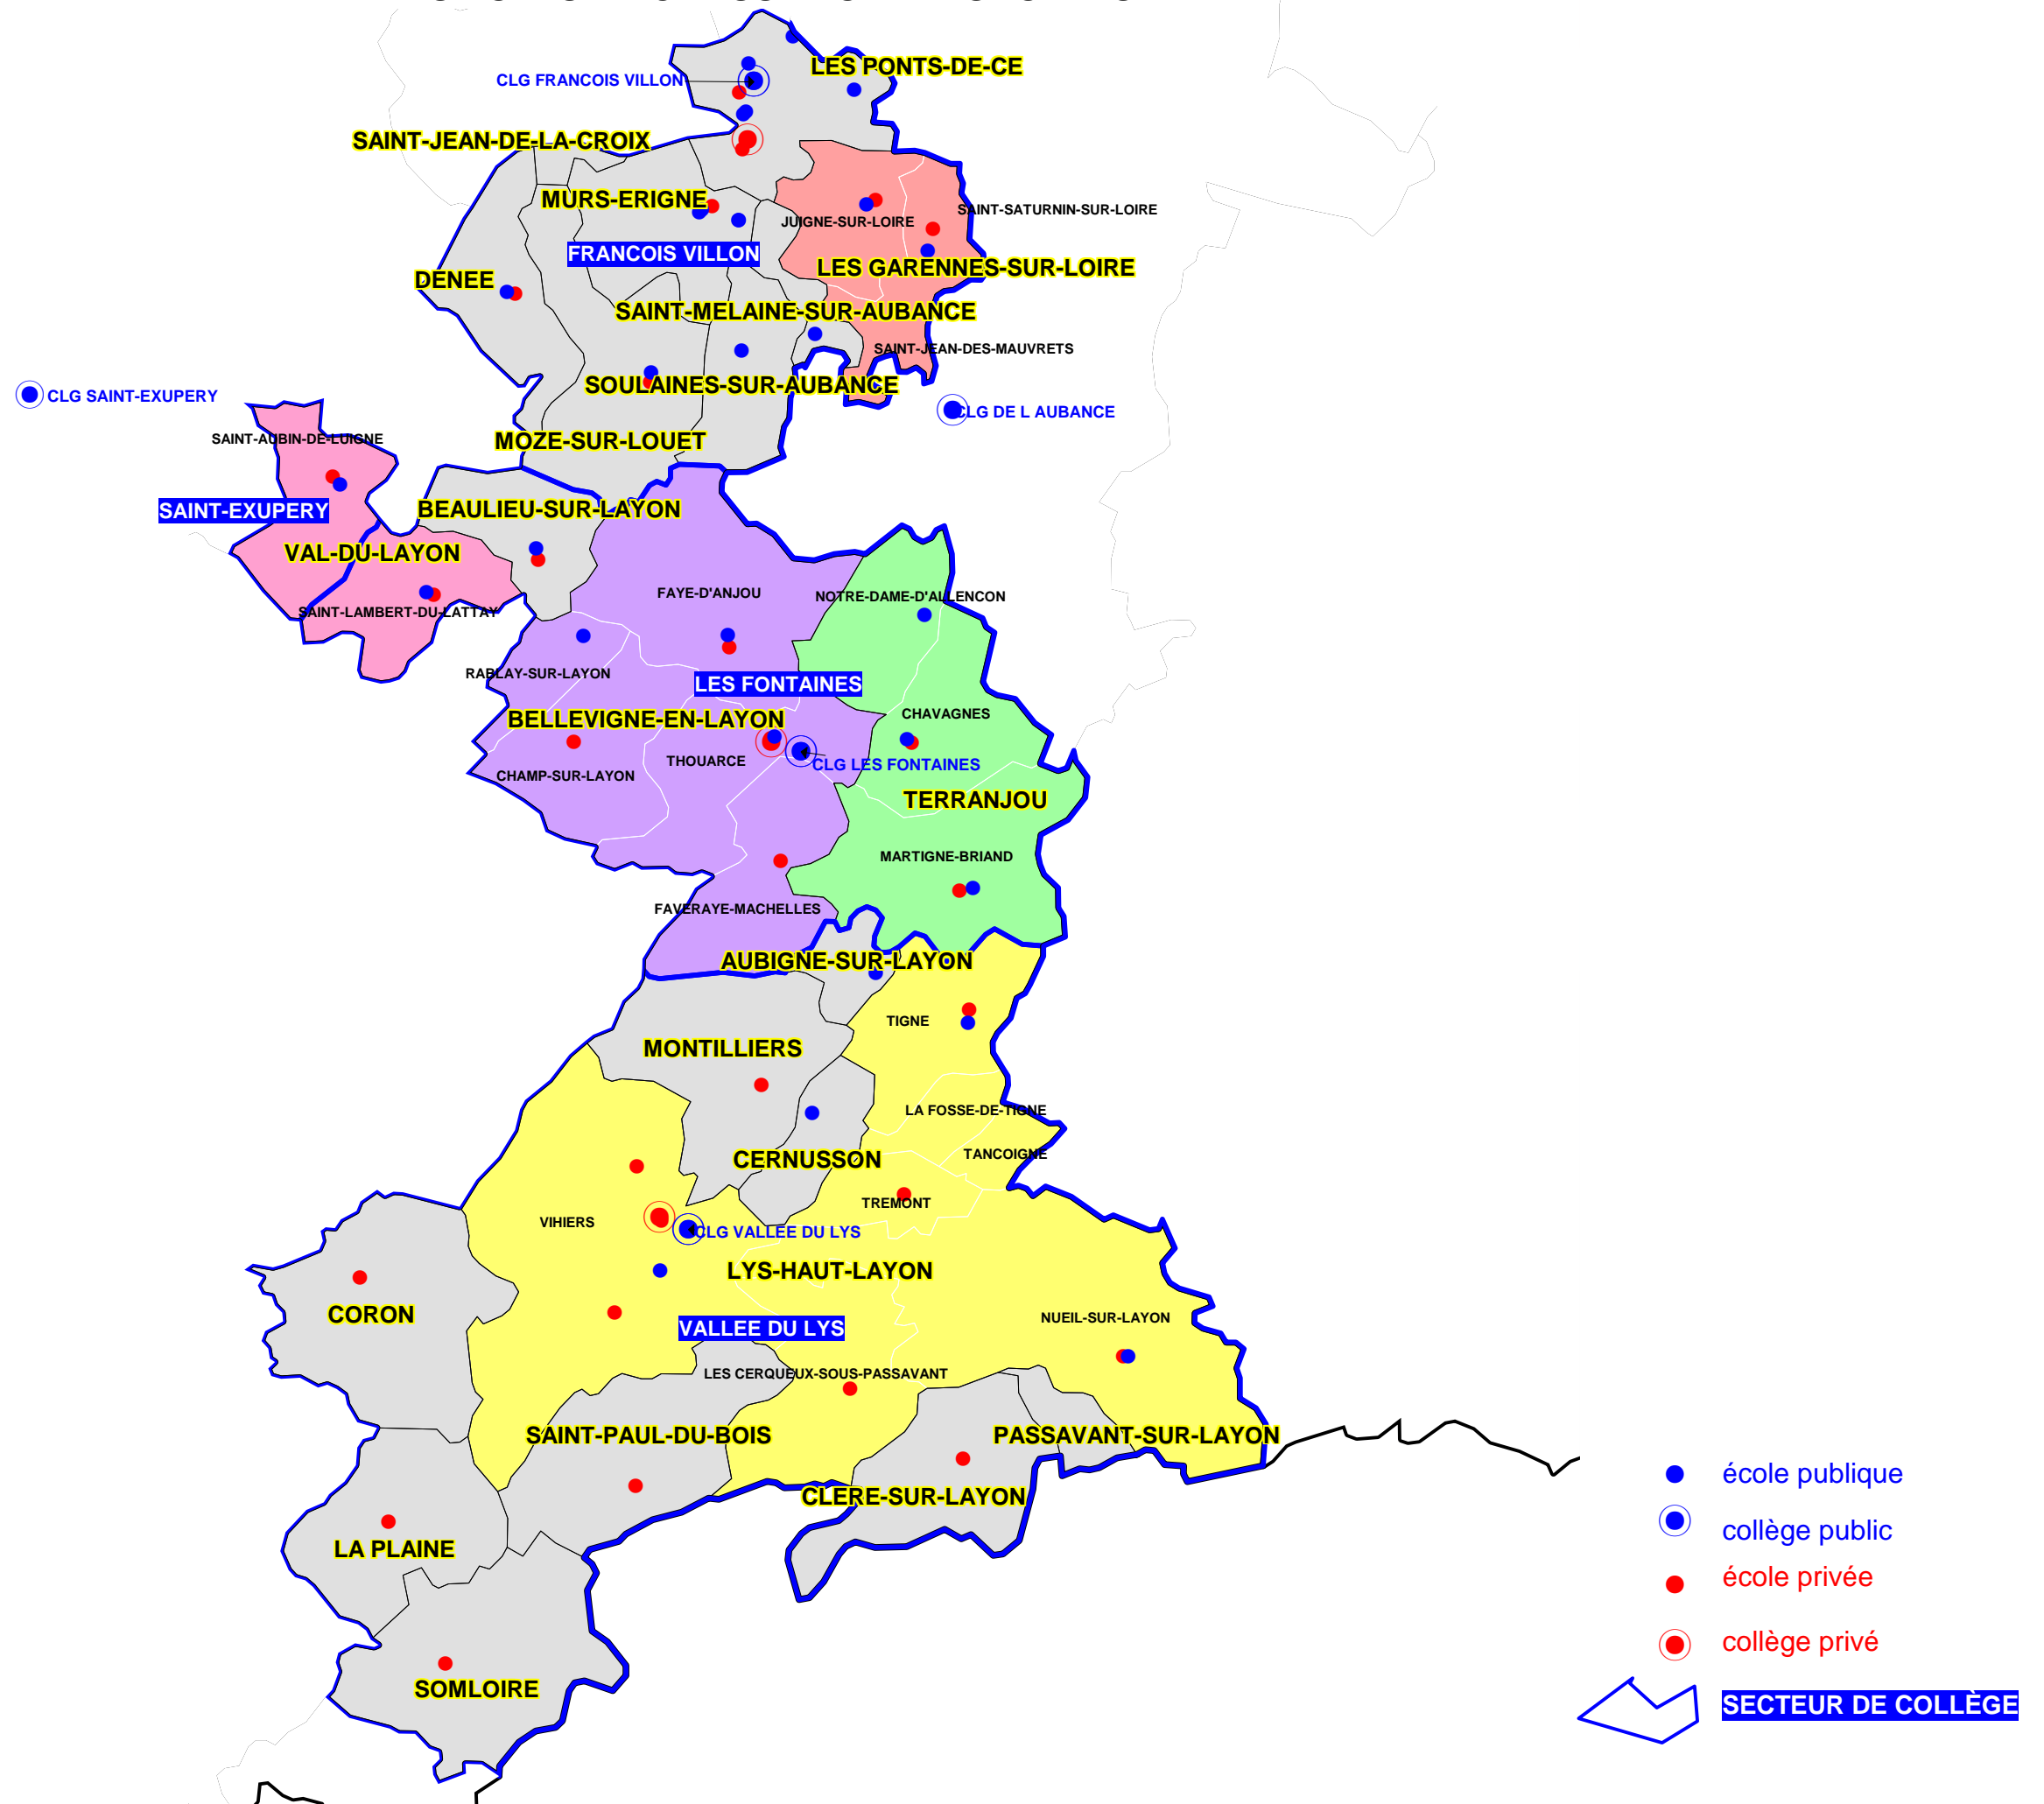

Circonscriptions du 1er degré rentrée 2017

CIRCONSCRIPTION DU 1ER DEGRE ANGERS CENTRE

- école publique
- collège public
- école privée
- collège privé
- SECTEUR DE COLLÈGE

CIRCONSCRIPTION DU 1ER DEGRE ANGERS EST

CIRCONSCRIPTION DU 1ER DEGRE ANGERS OUEST ET SUD

CIRCONSCRIPTION DU 1ER DEGRE ANGERS NORD LOIRE

- école publique
- collège public
- école privée
- collège privé
- ▭ SECTEUR DE COLLÈGE

CIRCONSCRIPTION DU 1ER DEGRE CHALONNES SUR LOIRE - BORDS DE LOIRE - LAYON

CIRCONSCRIPTION DU 1ER DEGRE CHOLET EST

CIRCONSCRIPTION DU 1ER DEGRE MONTREVAULT - SUD LOIRE BOCAGE

- école publique
- collège public
- école privée
- collège privé

 **SECTEUR DE COLLÈGE**

CIRCONSCRIPTION DU 1ER DEGRE LES PONTS DE CE - SUD LOIRE VIGNOBLES

CIRCONSCRIPTION DU 1ER DEGRE TRELAZE - LOIRE - AUBANCE

● CLG VALLEE DU LOIR

- école publique
- collège public
- école privée
- collège privé

SECTEUR DE COLLÈGE

CIRCONSCRIPTION DU 1ER DEGRE DOUE LA FONTAINE - LOIRE ET THOUET