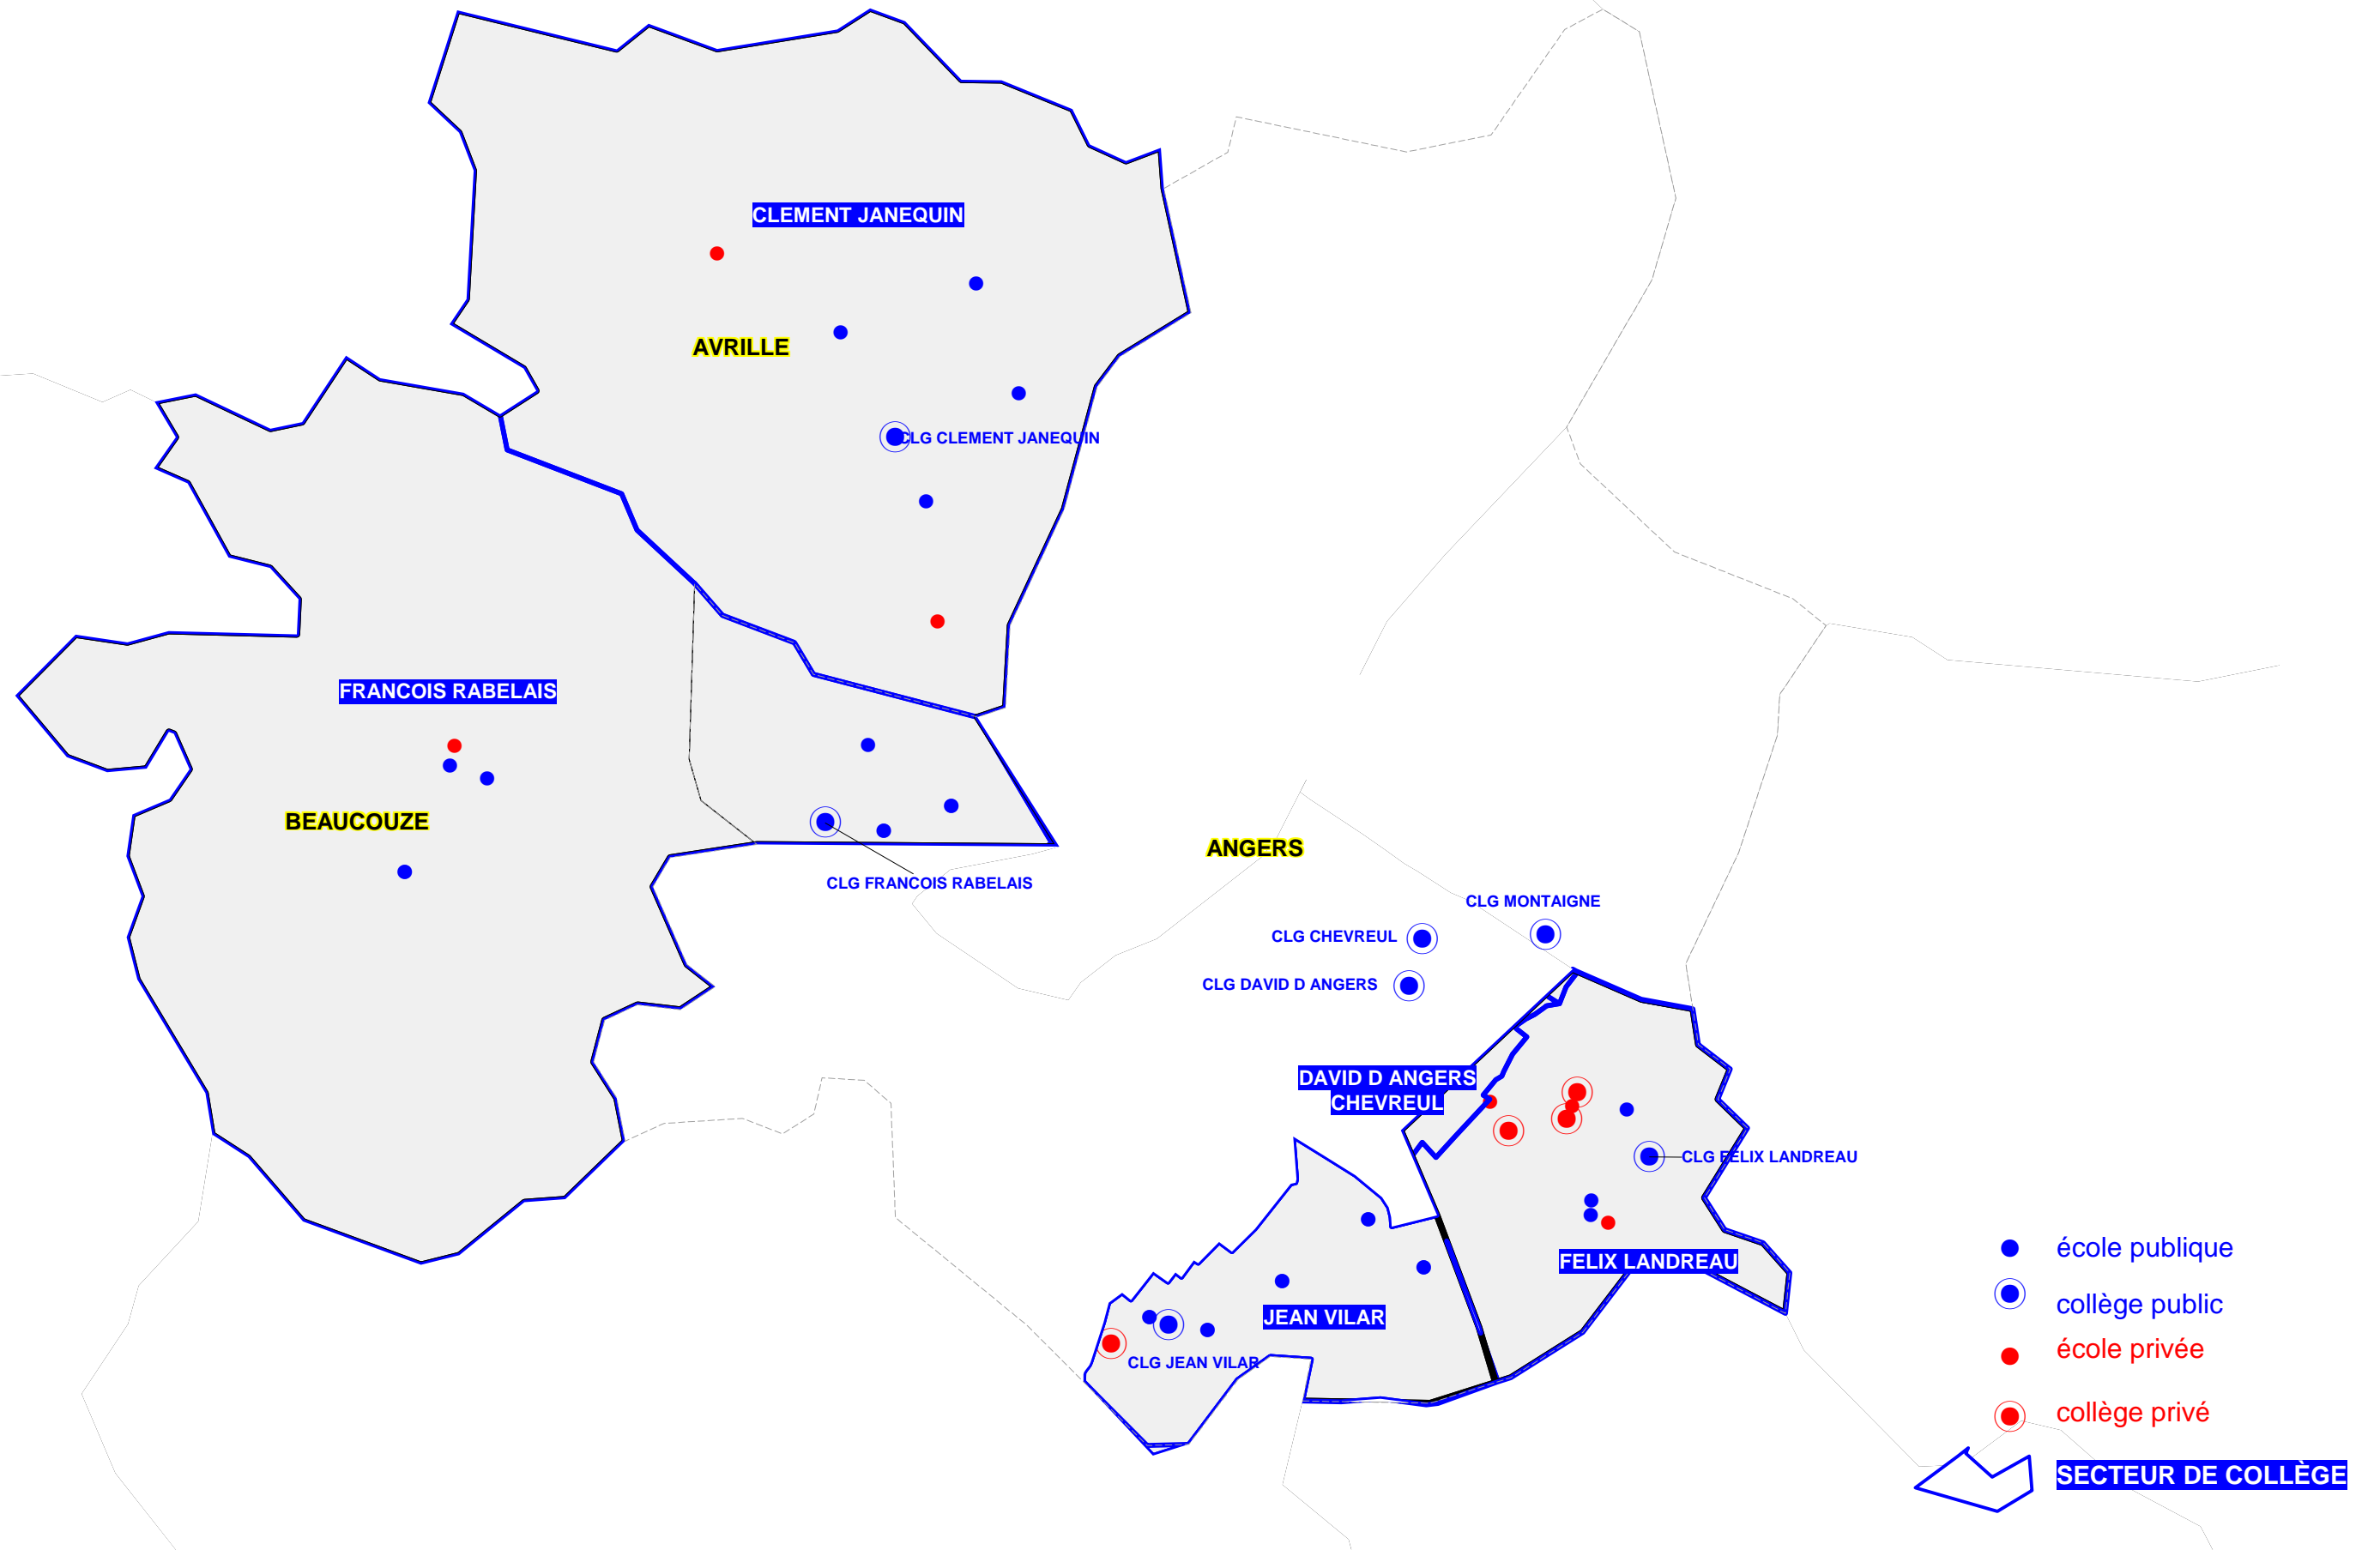

Circonscriptions du 1er degré rentrée 2017

CIRCONSCRIPTION DU 1ER DEGRE ANGERS CENTRE

- école publique
- collège public
- école privée
- collège privé
- SECTEUR DE COLLÈGE

CIRCONSCRIPTION DU 1ER DEGRE ANGERS EST

CIRCONSCRIPTION DU 1ER DEGRE ANGERS OUEST ET SUD

CIRCONSCRIPTION DU 1ER DEGRE ANGERS NORD LOIRE

- école publique
- collège public
- école privée
- collège privé
- ▭ SECTEUR DE COLLÈGE

CIRCONSCRIPTION DU 1ER DEGRE CHALONNES SUR LOIRE - BORDS DE LOIRE - LAYON

CIRCONSCRIPTION DU 1ER DEGRE CHOLET EST

CIRCONSCRIPTION DU 1ER DEGRE MONTREVAULT - SUD LOIRE BOCAGE

- école publique
- collège public
- école privée
- collège privé

 **SECTEUR DE COLLÈGE**

CIRCONSCRIPTION DU 1ER DEGRE LES PONTS DE CE - SUD LOIRE VIGNOBLES

CIRCONSCRIPTION DU 1ER DEGRE TRELAZE - LOIRE - AUBANCE

● CLG VALLEE DU LOIR

- école publique
- collège public
- école privée
- collège privé

SECTEUR DE COLLÈGE

CIRCONSCRIPTION DU 1ER DEGRE DOUE LA FONTAINE - LOIRE ET THOUET