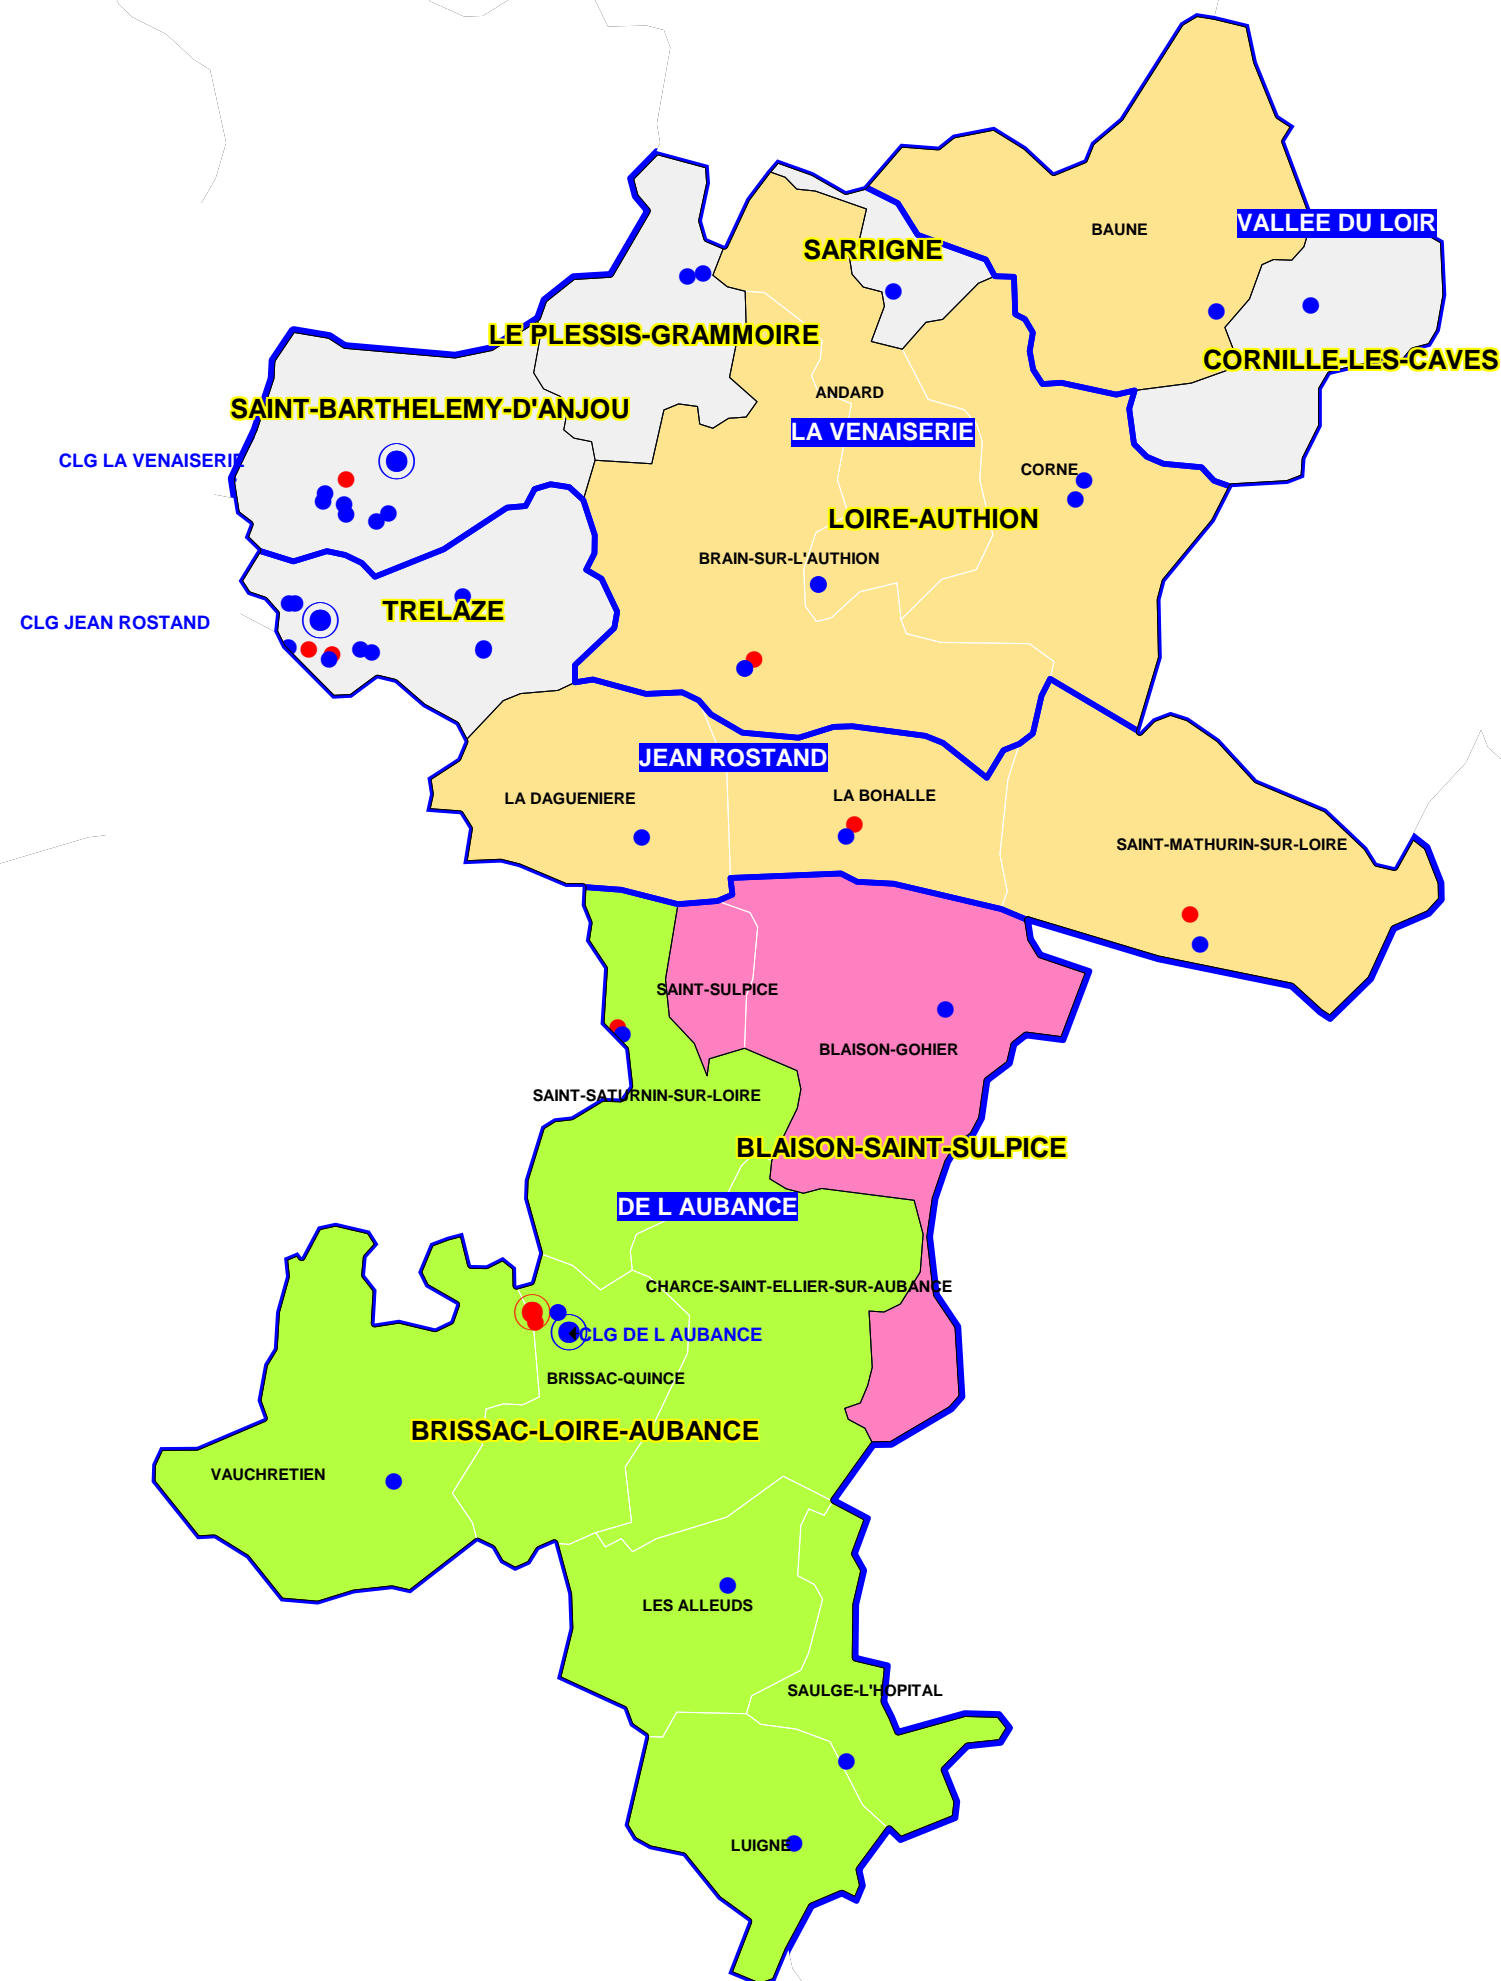

Circonscriptions du 1er degré rentrée 2017

CIRCONSCRIPTION DU 1ER DEGRE ANGERS CENTRE

- école publique
- collège public
- école privée
- collège privé
- SECTEUR DE COLLÈGE

CIRCONSCRIPTION DU 1ER DEGRE ANGERS EST

CIRCONSCRIPTION DU 1ER DEGRE ANGERS OUEST ET SUD

CIRCONSCRIPTION DU 1ER DEGRE ANGERS NORD LOIRE

- école publique
- collège public
- école privée
- collège privé
- ▭ SECTEUR DE COLLÈGE

CIRCONSCRIPTION DU 1ER DEGRE CHALONNES SUR LOIRE - BORDS DE LOIRE - LAYON

CIRCONSCRIPTION DU 1ER DEGRE CHOLET EST

CIRCONSCRIPTION DU 1ER DEGRE MONTREVAULT - SUD LOIRE BOCAGE

- école publique
- collège public
- école privée
- collège privé

 **SECTEUR DE COLLÈGE**

CIRCONSCRIPTION DU 1ER DEGRE LES PONTS DE CE - SUD LOIRE VIGNOBLES

CIRCONSCRIPTION DU 1ER DEGRE TRELAZE - LOIRE - AUBANCE

● CLG VALLEE DU LOIR

- école publique
- collège public
- école privée
- collège privé

SECTEUR DE COLLÈGE

CIRCONSCRIPTION DU 1ER DEGRE DOUE LA FONTAINE - LOIRE ET THOUET