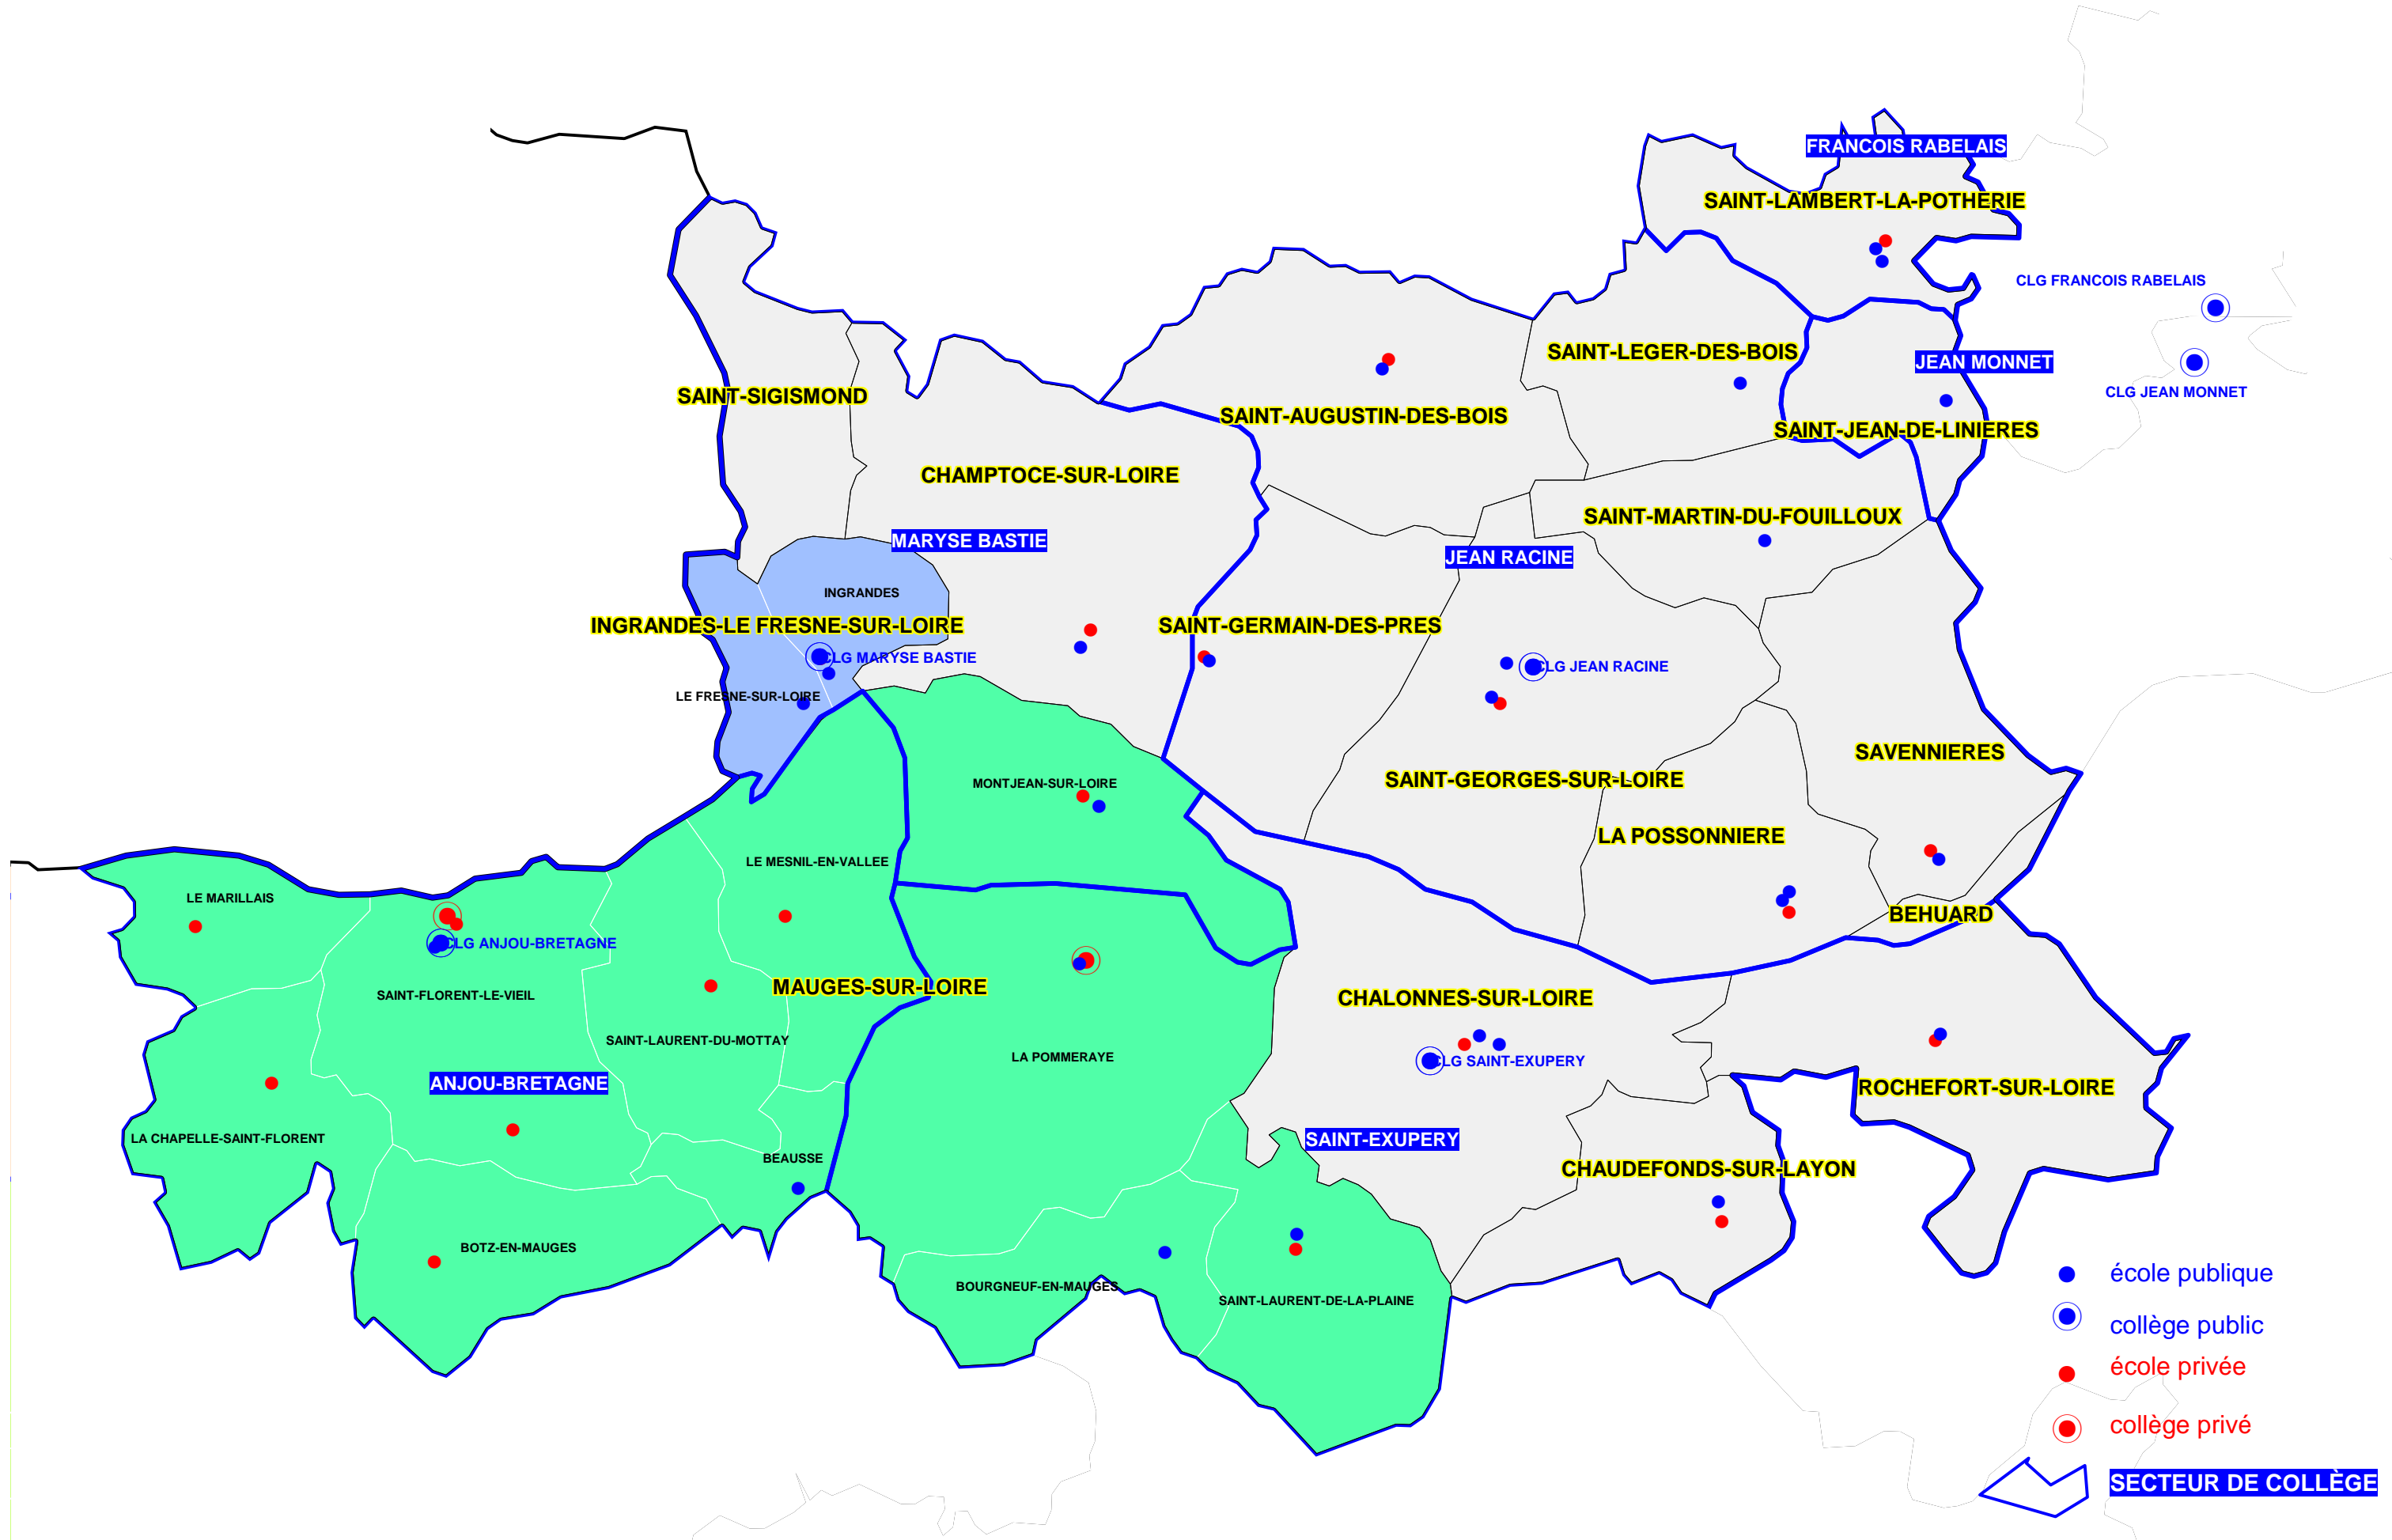

Circonscriptions du 1er degré rentrée 2017

CIRCONSCRIPTION DU 1ER DEGRE ANGERS CENTRE

- école publique
- collège public
- école privée
- collège privé
- SECTEUR DE COLLÈGE

CIRCONSCRIPTION DU 1ER DEGRE ANGERS EST

CIRCONSCRIPTION DU 1ER DEGRE ANGERS OUEST ET SUD

CIRCONSCRIPTION DU 1ER DEGRE ANGERS NORD LOIRE

- école publique
- collège public
- école privée
- collège privé
- ▭ SECTEUR DE COLLÈGE

CIRCONSCRIPTION DU 1ER DEGRE CHALONNES SUR LOIRE - BORDS DE LOIRE - LAYON

CIRCONSCRIPTION DU 1ER DEGRE CHOLET EST

CIRCONSCRIPTION DU 1ER DEGRE MONTREVAULT - SUD LOIRE BOCAGE

- école publique
- collège public
- école privée
- collège privé

 **SECTEUR DE COLLÈGE**

CIRCONSCRIPTION DU 1ER DEGRE LES PONTS DE CE - SUD LOIRE VIGNOBLES

CIRCONSCRIPTION DU 1ER DEGRE TRELAZE - LOIRE - AUBANCE

● CLG VALLEE DU LOIR

- école publique
- collège public
- école privée
- collège privé

SECTEUR DE COLLÈGE

CIRCONSCRIPTION DU 1ER DEGRE DOUE LA FONTAINE - LOIRE ET THOUET