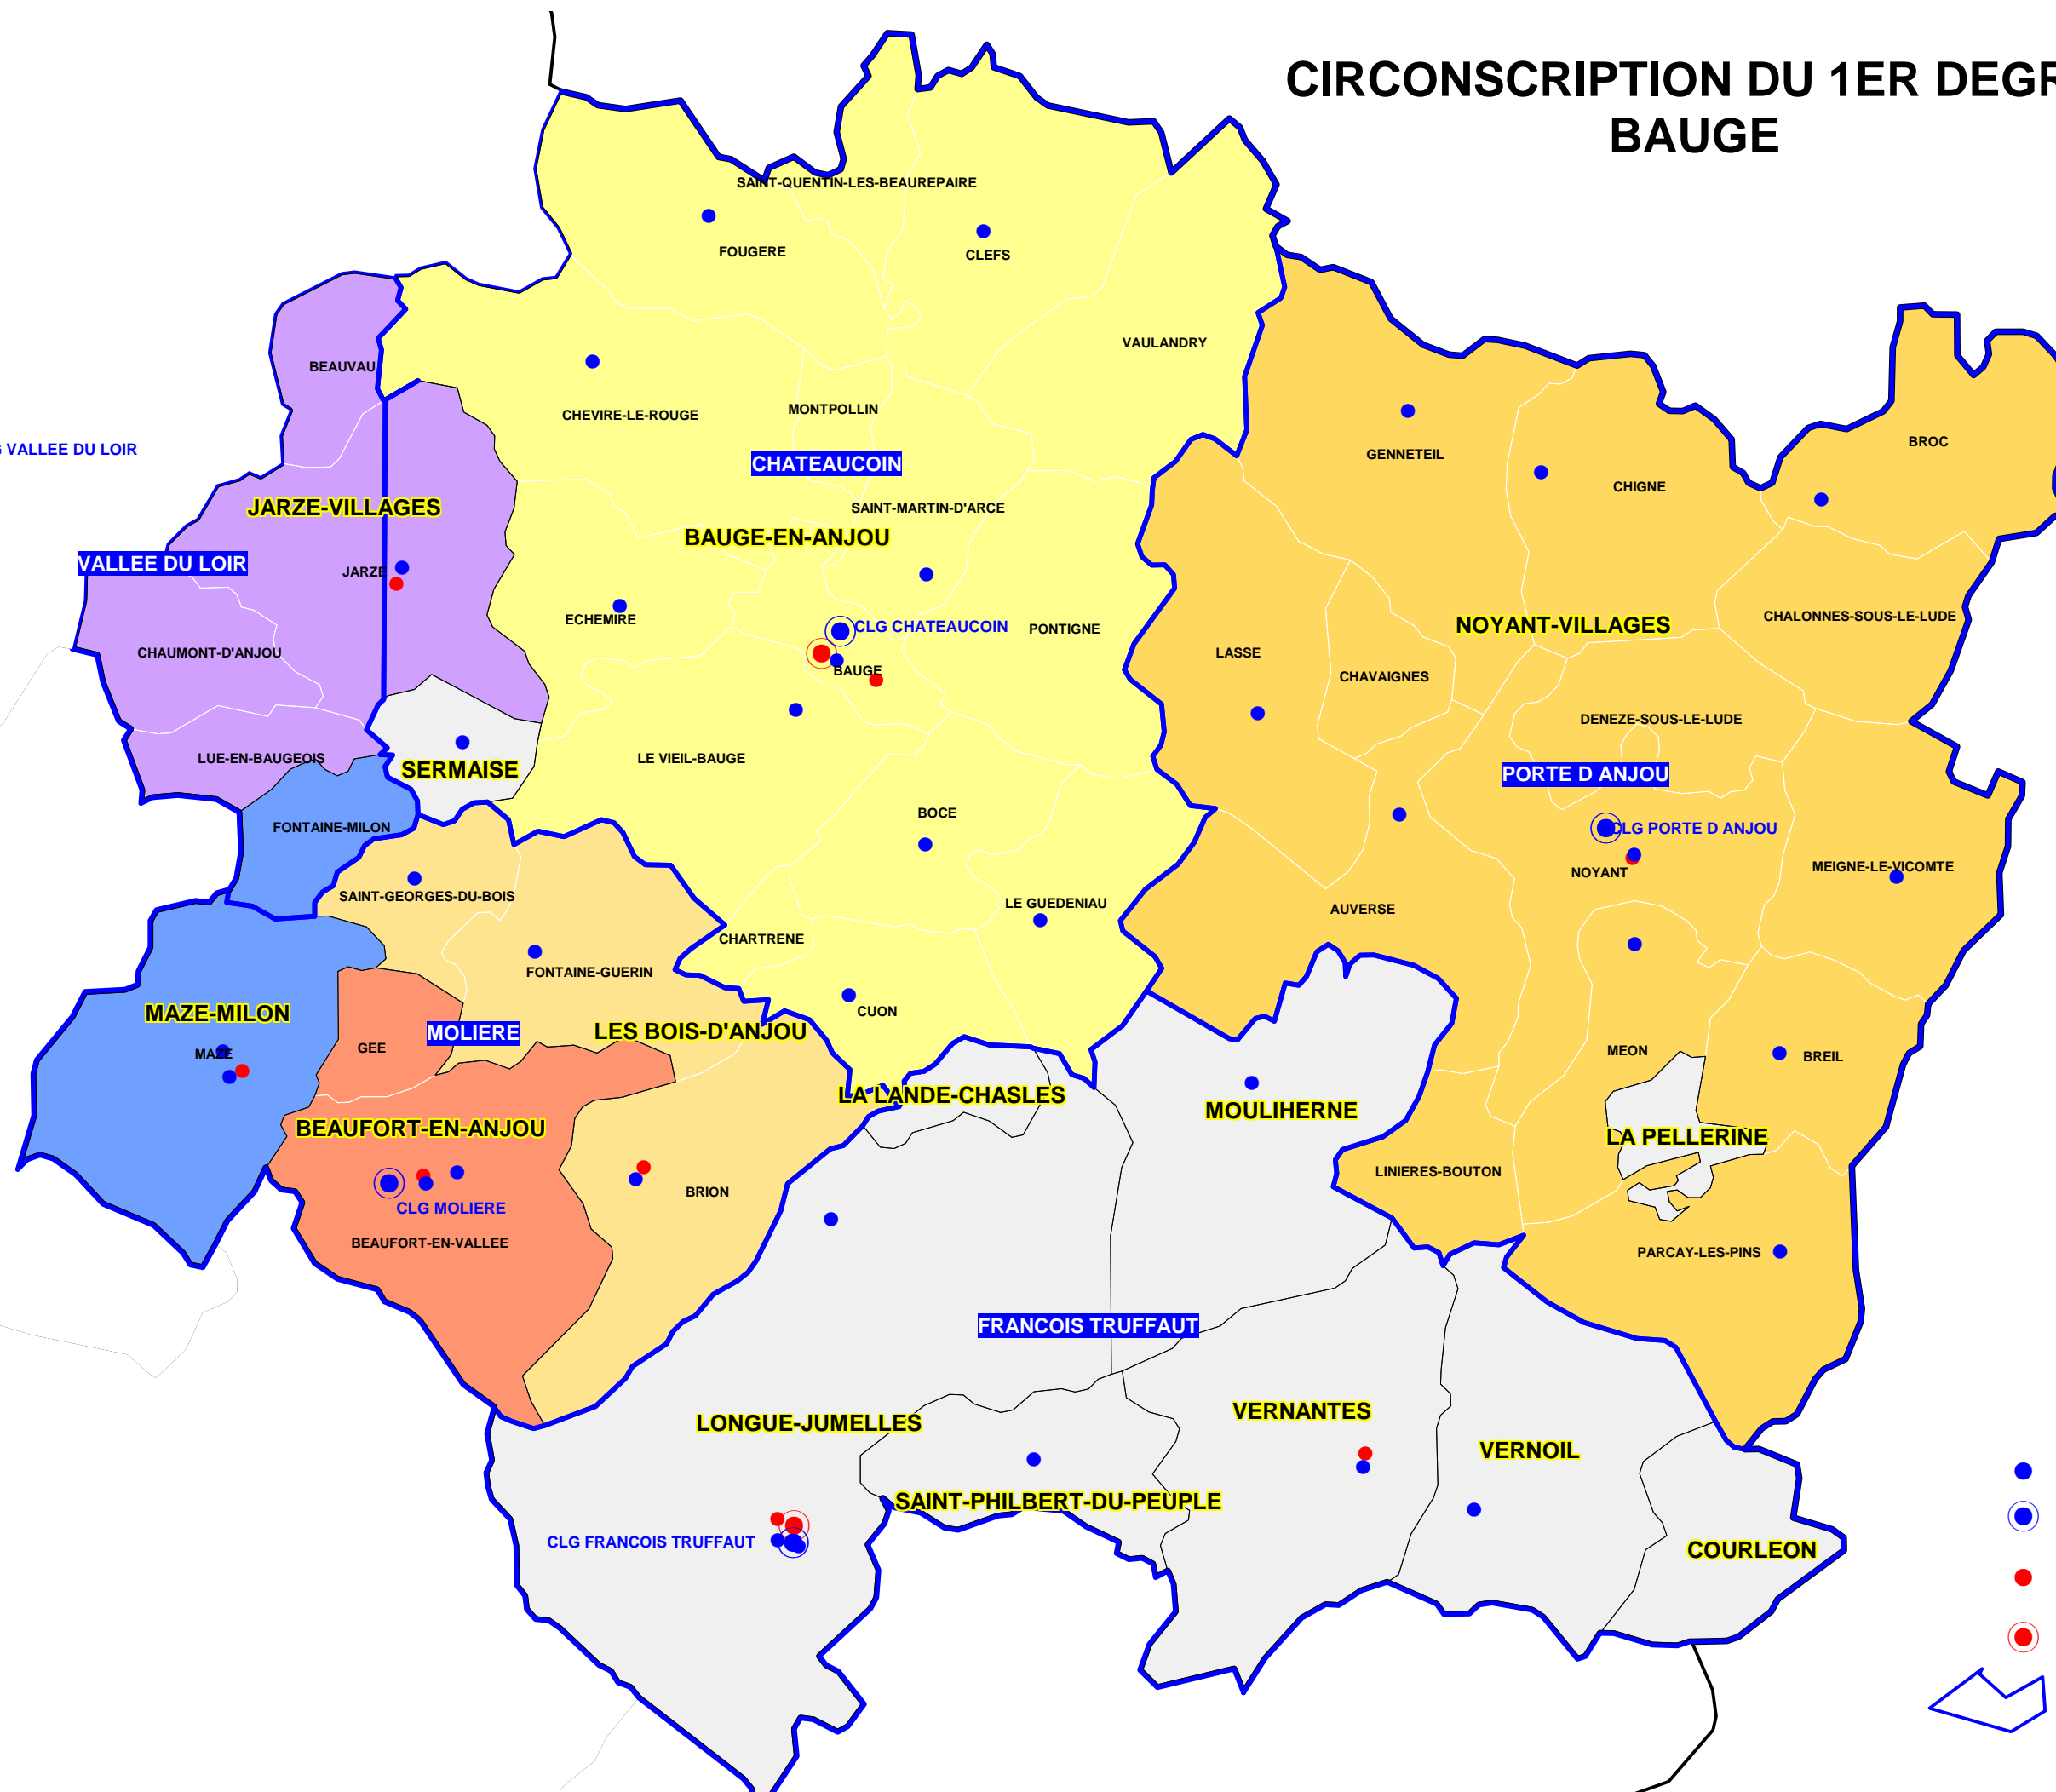

CIRCONSCRIPTION DU 1ER DEGRE CHOLET EST

CIRCONSCRIPTION DU 1ER DEGRE MONTREVAULT - SUD LOIRE BOCAGE

- école publique
- collège public
- école privée
- collège privé

 **SECTEUR DE COLLÈGE**

CIRCONSCRIPTION DU 1ER DEGRE LES PONTS DE CE - SUD LOIRE VIGNOBLES

CIRCONSCRIPTION DU 1ER DEGRE TRELAZE - LOIRE - AUBANCE

● CLG VALLEE DU LOIR

- école publique
- collège public
- école privée
- collège privé

SECTEUR DE COLLÈGE

CIRCONSCRIPTION DU 1ER DEGRE DOUE LA FONTAINE - LOIRE ET THOUET

- école publique
- (with circle) collège public
- école privée
- (with circle) collège privé

SECTEUR DE COLLÈGE

CIRCONSCRIPTION DU 1ER DEGRE SAUMUR

- école publique
- collège public
- école privée
- collège privé

 SECTEUR DE COLLÈGE

CIRCONSCRIPTION DU 1ER DEGRE BAUGE

CLG VALLEE DU LOIR

- école publique
- collège public
- école privée
- collège privé

SECTEUR DE COLLEGE

CIRCONSCRIPTION DU 1ER DEGRE DURTAL - LES TROIS RIVIERES