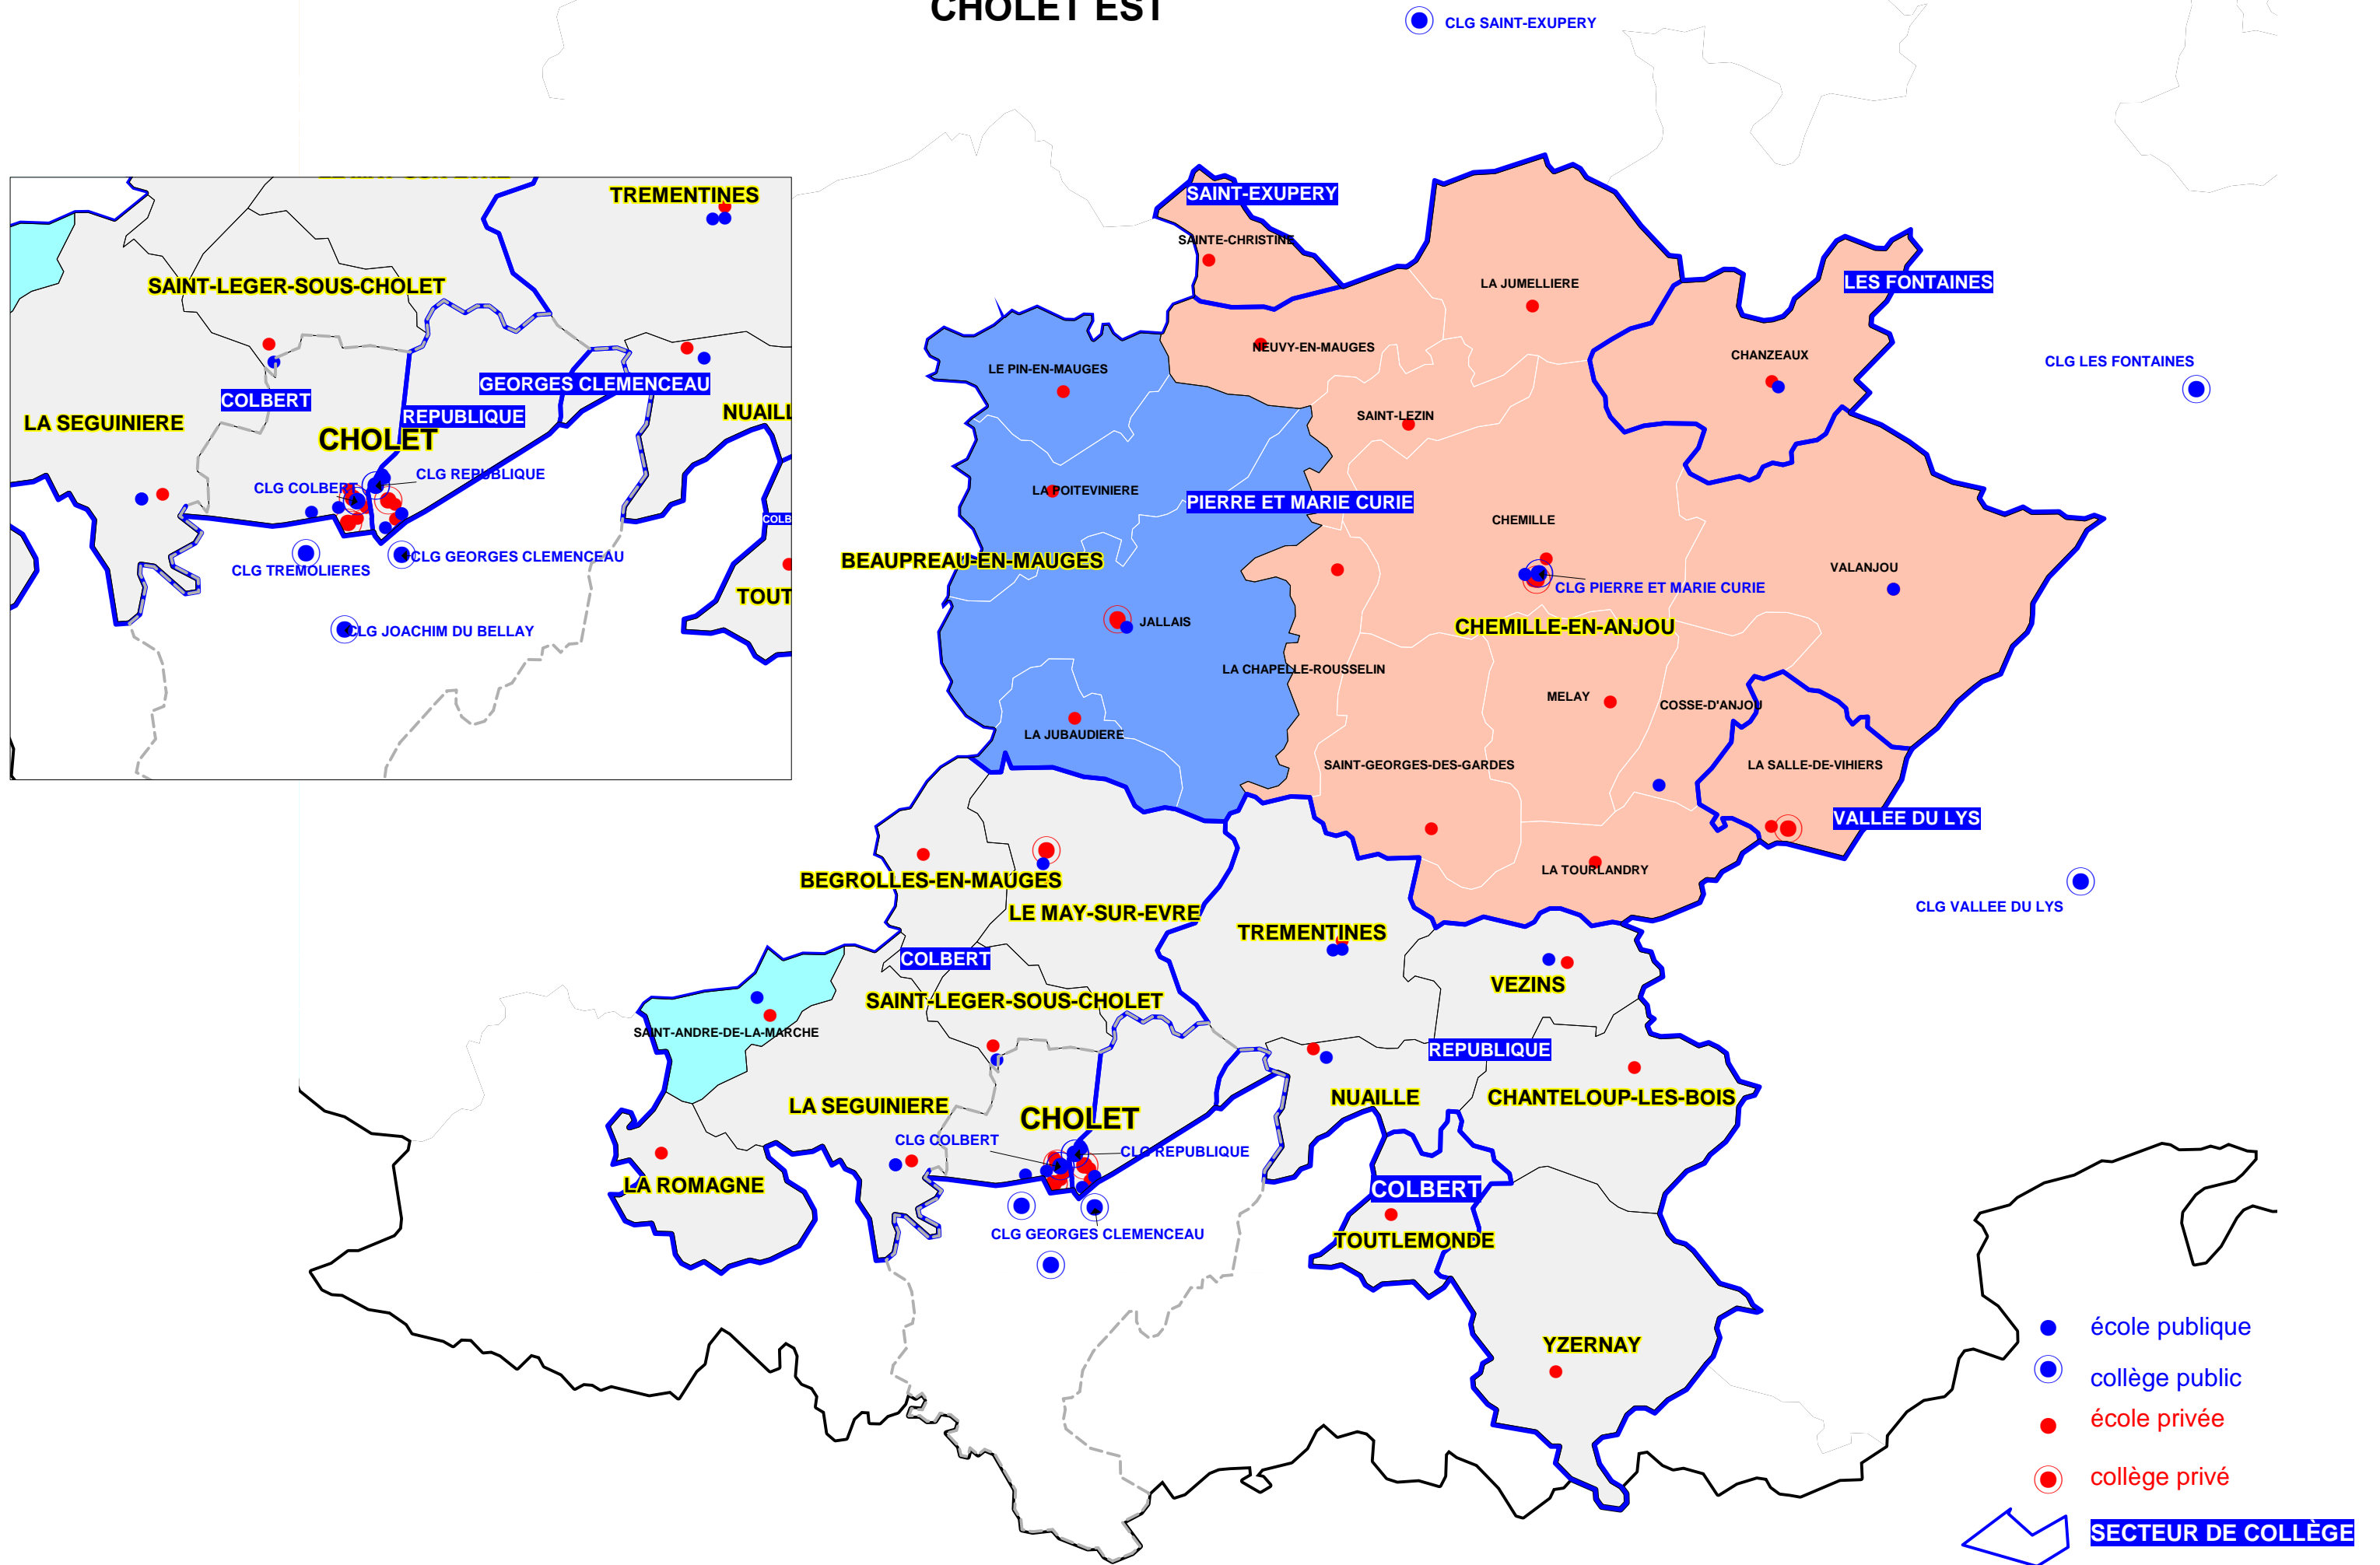

Circonscriptions du 1er degré rentrée 2017

CIRCONSCRIPTION DU 1ER DEGRE ANGERS CENTRE

- école publique
- collège public
- école privée
- collège privé
- SECTEUR DE COLLÈGE

CIRCONSCRIPTION DU 1ER DEGRE ANGERS EST

CIRCONSCRIPTION DU 1ER DEGRE ANGERS OUEST ET SUD

CIRCONSCRIPTION DU 1ER DEGRE ANGERS NORD LOIRE

- école publique
- collège public
- école privée
- collège privé
- ▭ SECTEUR DE COLLÈGE

CIRCONSCRIPTION DU 1ER DEGRE CHALONNES SUR LOIRE - BORDS DE LOIRE - LAYON

CIRCONSCRIPTION DU 1ER DEGRE CHOLET EST

CIRCONSCRIPTION DU 1ER DEGRE MONTREVAULT - SUD LOIRE BOCAGE

- école publique
- collège public
- école privée
- collège privé

 **SECTEUR DE COLLÈGE**

CIRCONSCRIPTION DU 1ER DEGRE LES PONTS DE CE - SUD LOIRE VIGNOBLES