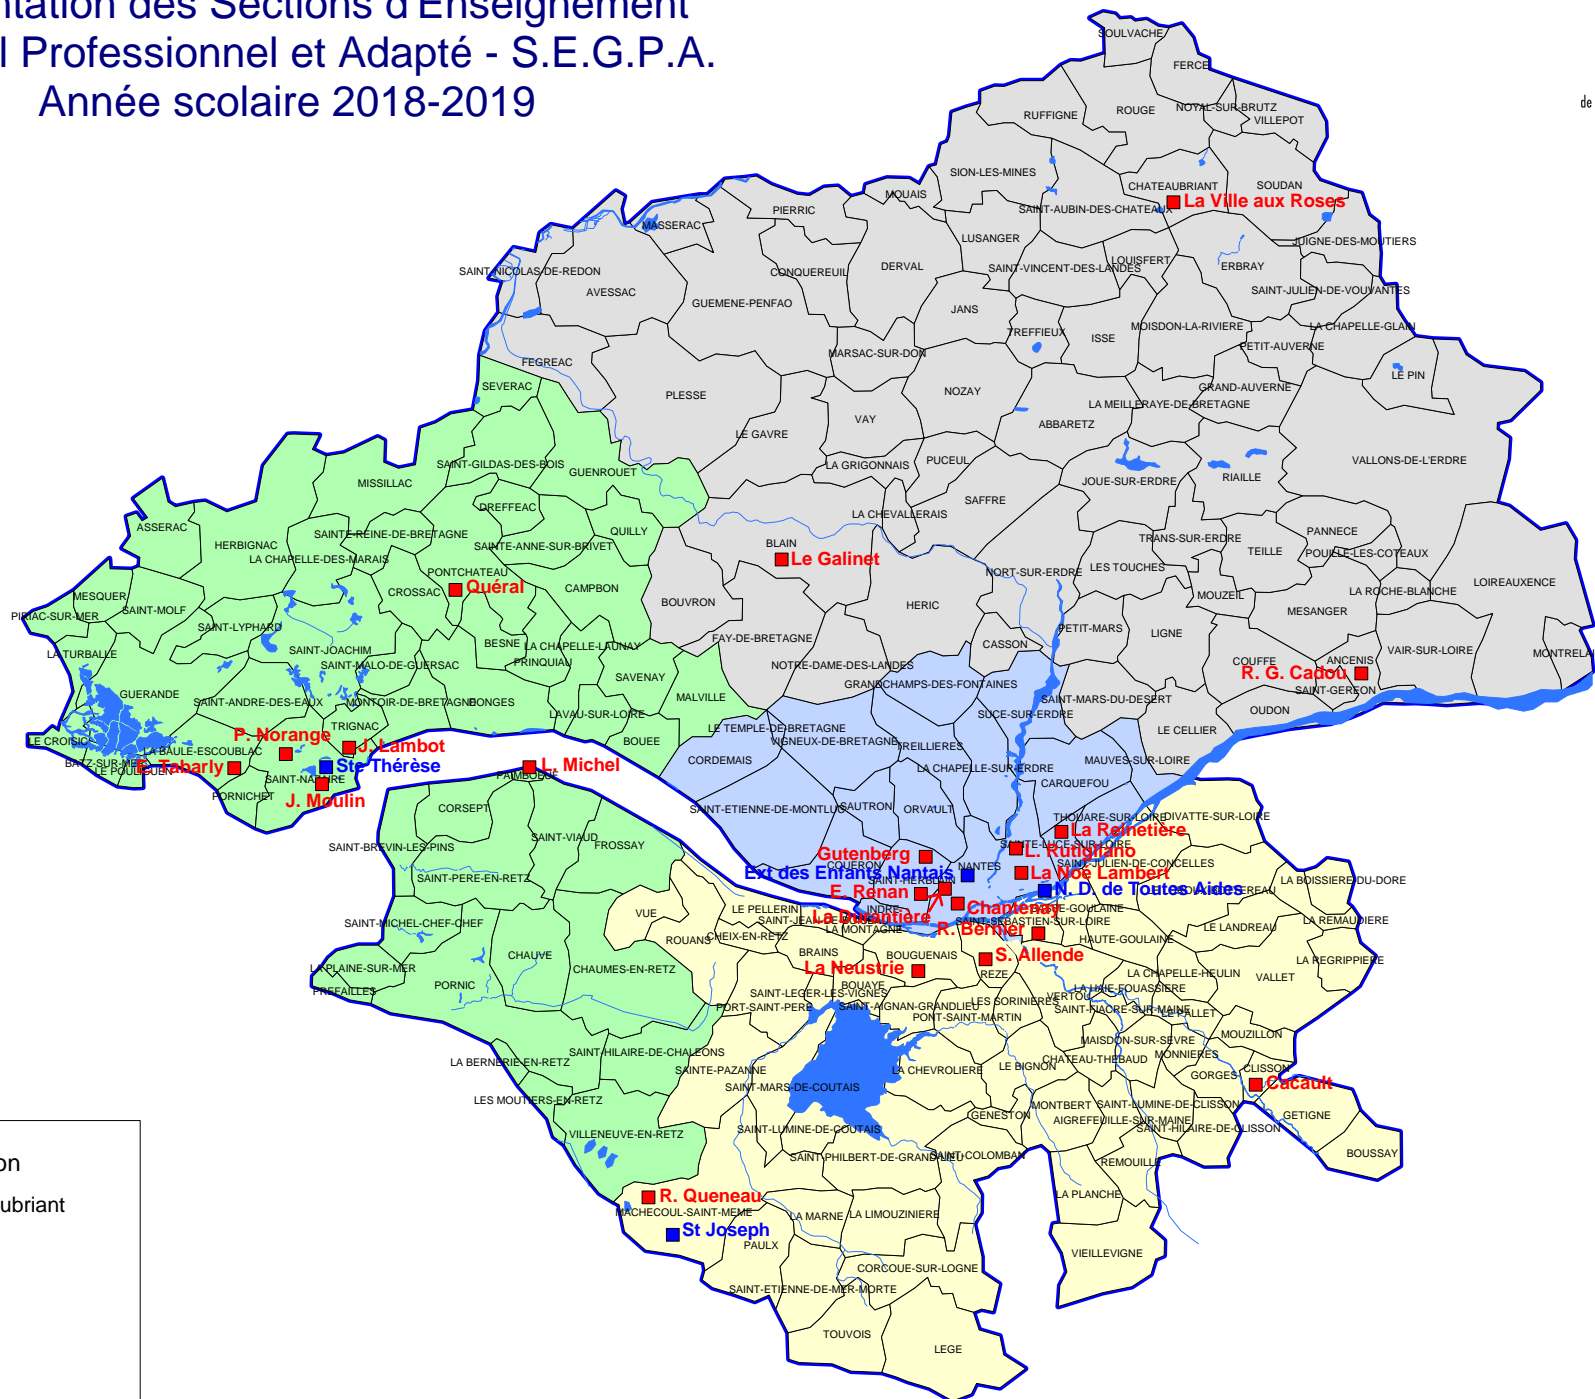

Implantation des Sections d'Enseignement Général Professionnel et Adapté - S.E.G.P.A. Année scolaire 2018-2019

Bassins de formation

-  Ancenis - Châteaubriant
-  Estuaire
-  Nantes
-  Sud Loire

Collège public (Red square)

Collège privé (Blue square)