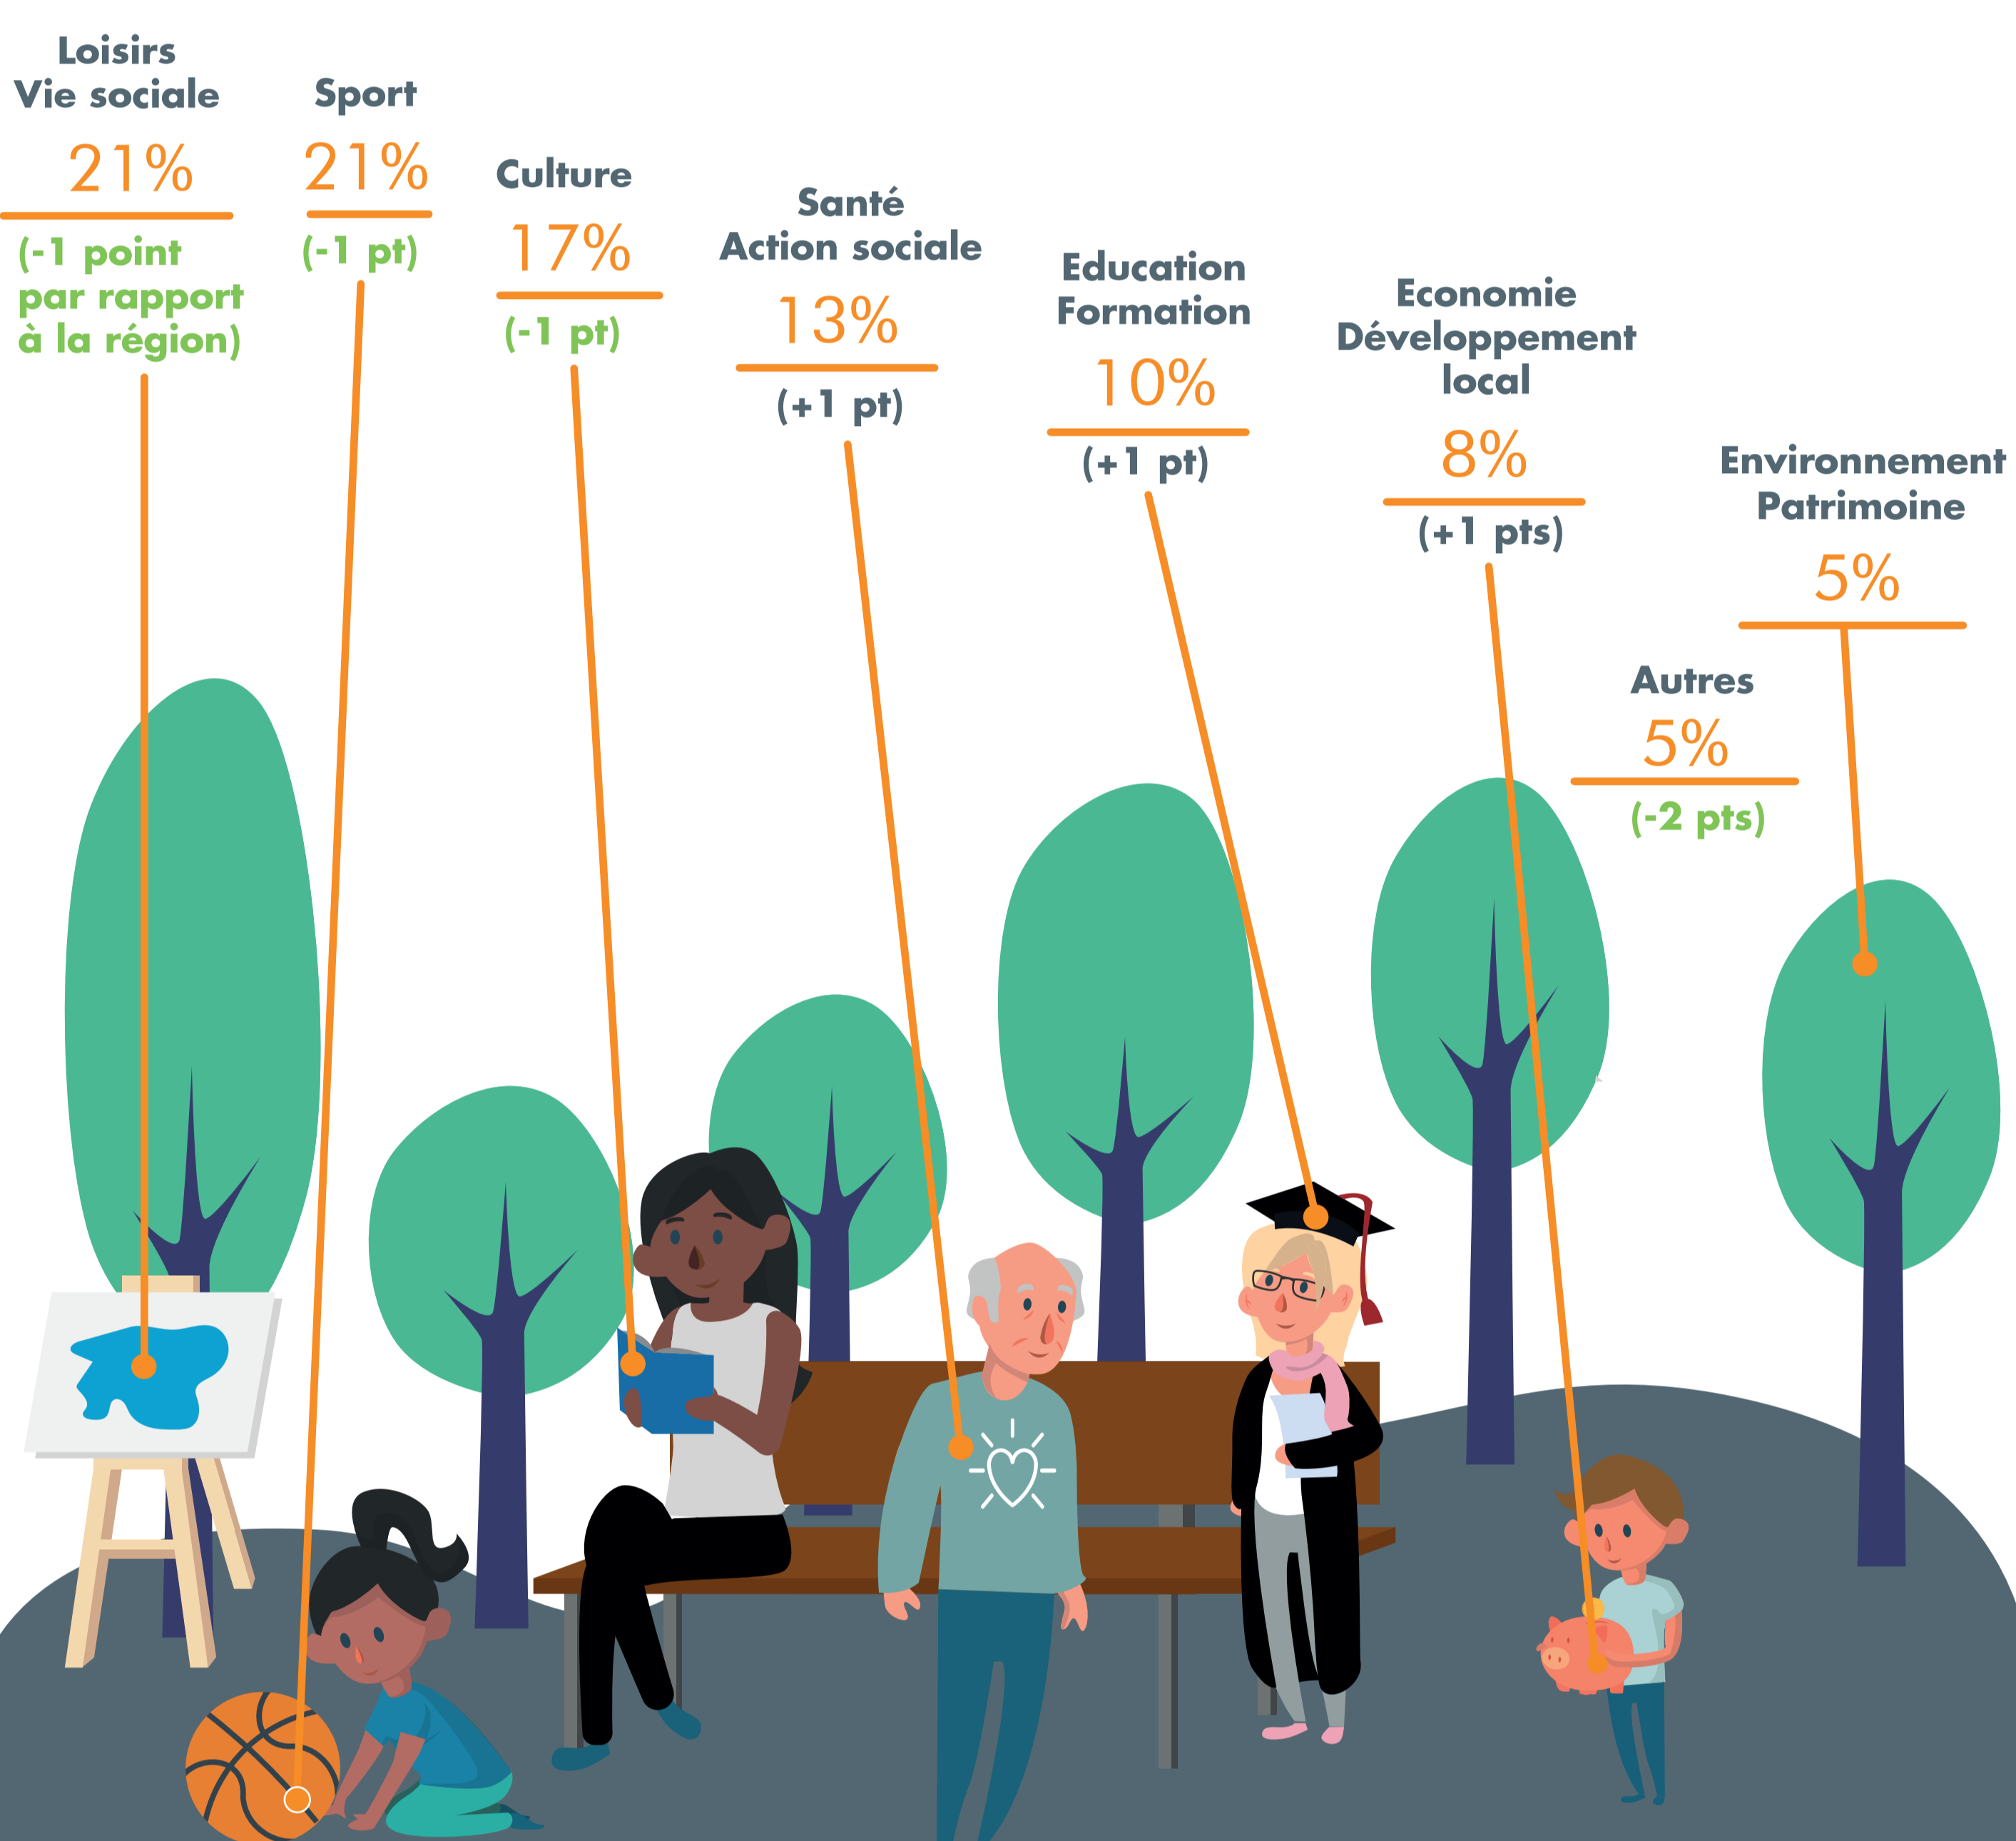

La vie associative en Maine-et-Loire

26 750 associations actives en
Maine-et-Loire au 1/10/2020

soit une progression de **2,1% par an** en
moyenne (sur les 5 dernières années connues).

7% se situent dans
l'arrondissement
de Segré

54% se situent dans
l'arrondissement
d'Angers

21% se situent dans
l'arrondissement
de Cholet

18% se situent dans
l'arrondissement
de Saumur

Maine-et-Loire
33 associations pour
1 000 habitants

Pays de la Loire
26 associations pour
1 000 habitants

**France
métropolitaine**
24 associations pour
1 000 habitants

42% des associations du Maine-et-Loire
se concentrent sur **deux secteurs**

810 créations
d'association en 2019.
Soit un taux de création
de **3%** en Maine-et-Loire.

Culture

4,2%

Les associations employeuses : 13%

(contre 14% pour la région)

Environ **31 090** salariés,
soit **15%** des salariés du secteur privé

Action sociale

46%

Enseignement