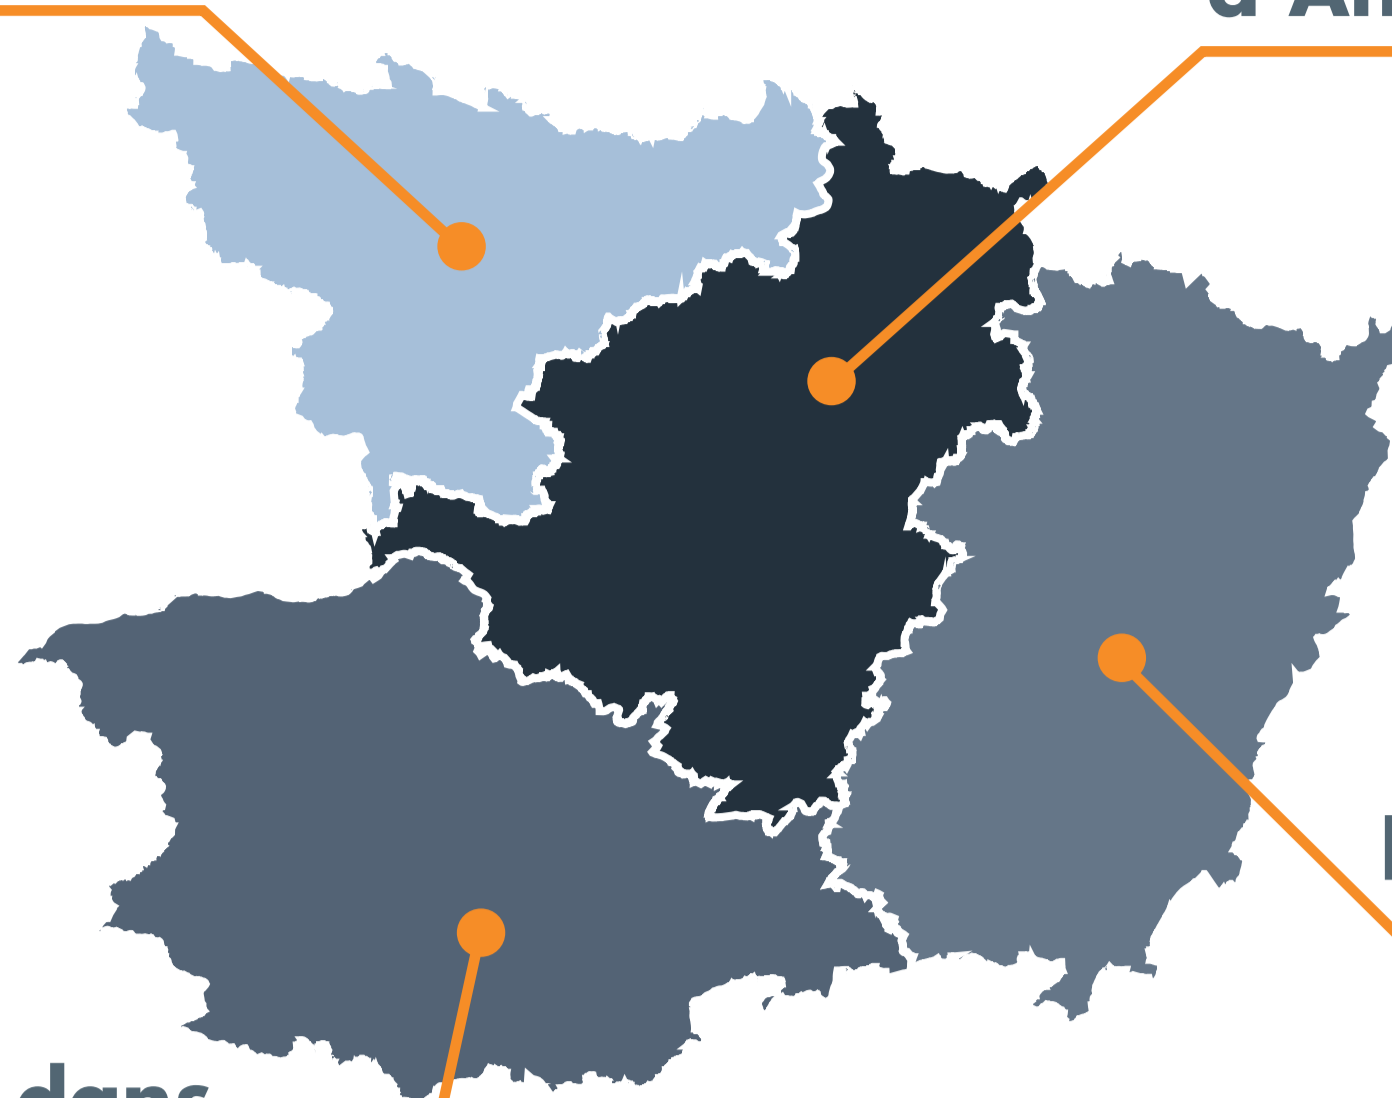

La vie associative en Maine-et-Loire

26 750 associations actives en
Maine-et-Loire au 1/10/2020

soit une progression de **2,1% par an** en
moyenne (sur les 5 dernières années connues).

7% se situent dans
l'arrondissement
de Segré

54% se situent dans
l'arrondissement
d'Angers

21% se situent dans
l'arrondissement
de Cholet

18% se situent dans
l'arrondissement
de Saumur

Maine-et-Loire
33 associations pour
1 000 habitants

Pays de la Loire
26 associations pour
1 000 habitants

**France
métropolitaine**
24 associations pour
1 000 habitants

42% des associations du Maine-et-Loire
se concentrent sur **deux secteurs**

810 créations
d'association en 2019.
Soit un taux de création
de **3%** en Maine-et-Loire.