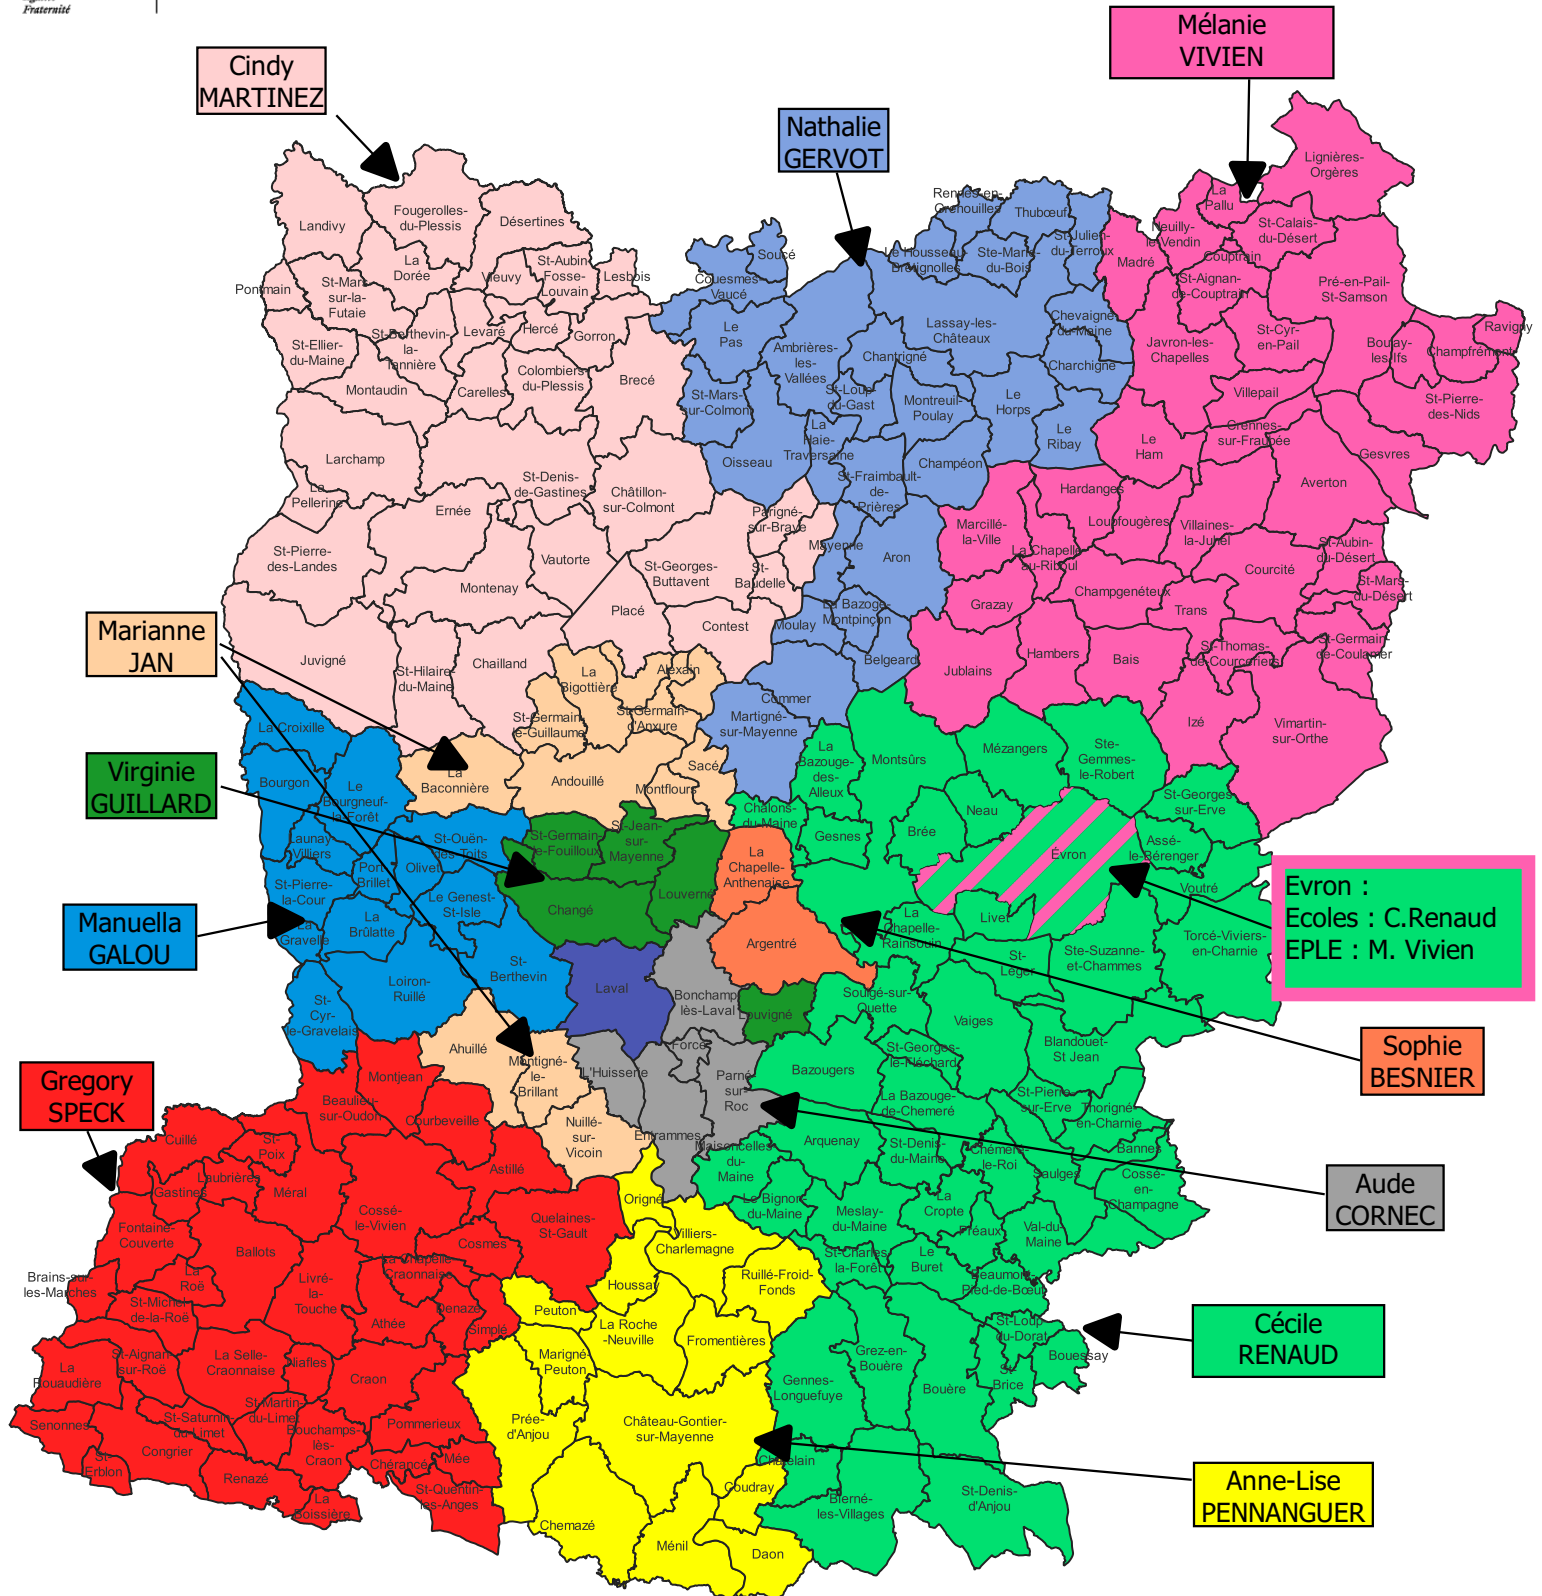

Secteurs ERSH - Année scolaire 2025/2026

Evron :
Ecoles : C.Renaud
EPLÉ : M. Vivien

Etablissement tête de PIAL	LAVAL
Collège A. Gerbault	Marianne JAN
Collège E. De Martonne	Manuella GALOU
Collège F. Puech	Sophie BESNIER
Collège J. Monod	Grégory SPECQ(collège) Marianne JAN (écoles de secteur)
Collège J. Renard	Virginie GUILLARD
Collège P. Dubois	Aude CORNEC
Lycée Buron (PIAL lycées publics lavallois)	Marianne JAN (Rousseau, Paré, Lesnard) Sophie BESNIER (Réaumur, Buron)

0 10 20 km